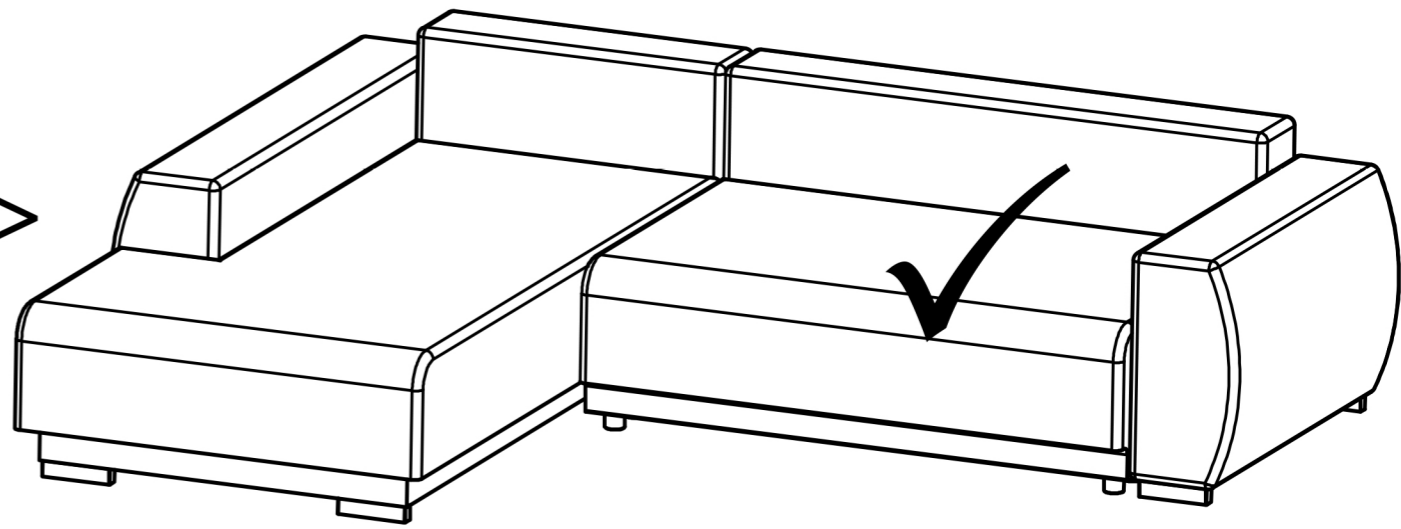

Coltar Extensibil Kring Sky

Feronerie / Fittings

1

PC H40 x 9

PP H40 x 5

S1 M6x45 x 10

2

=>