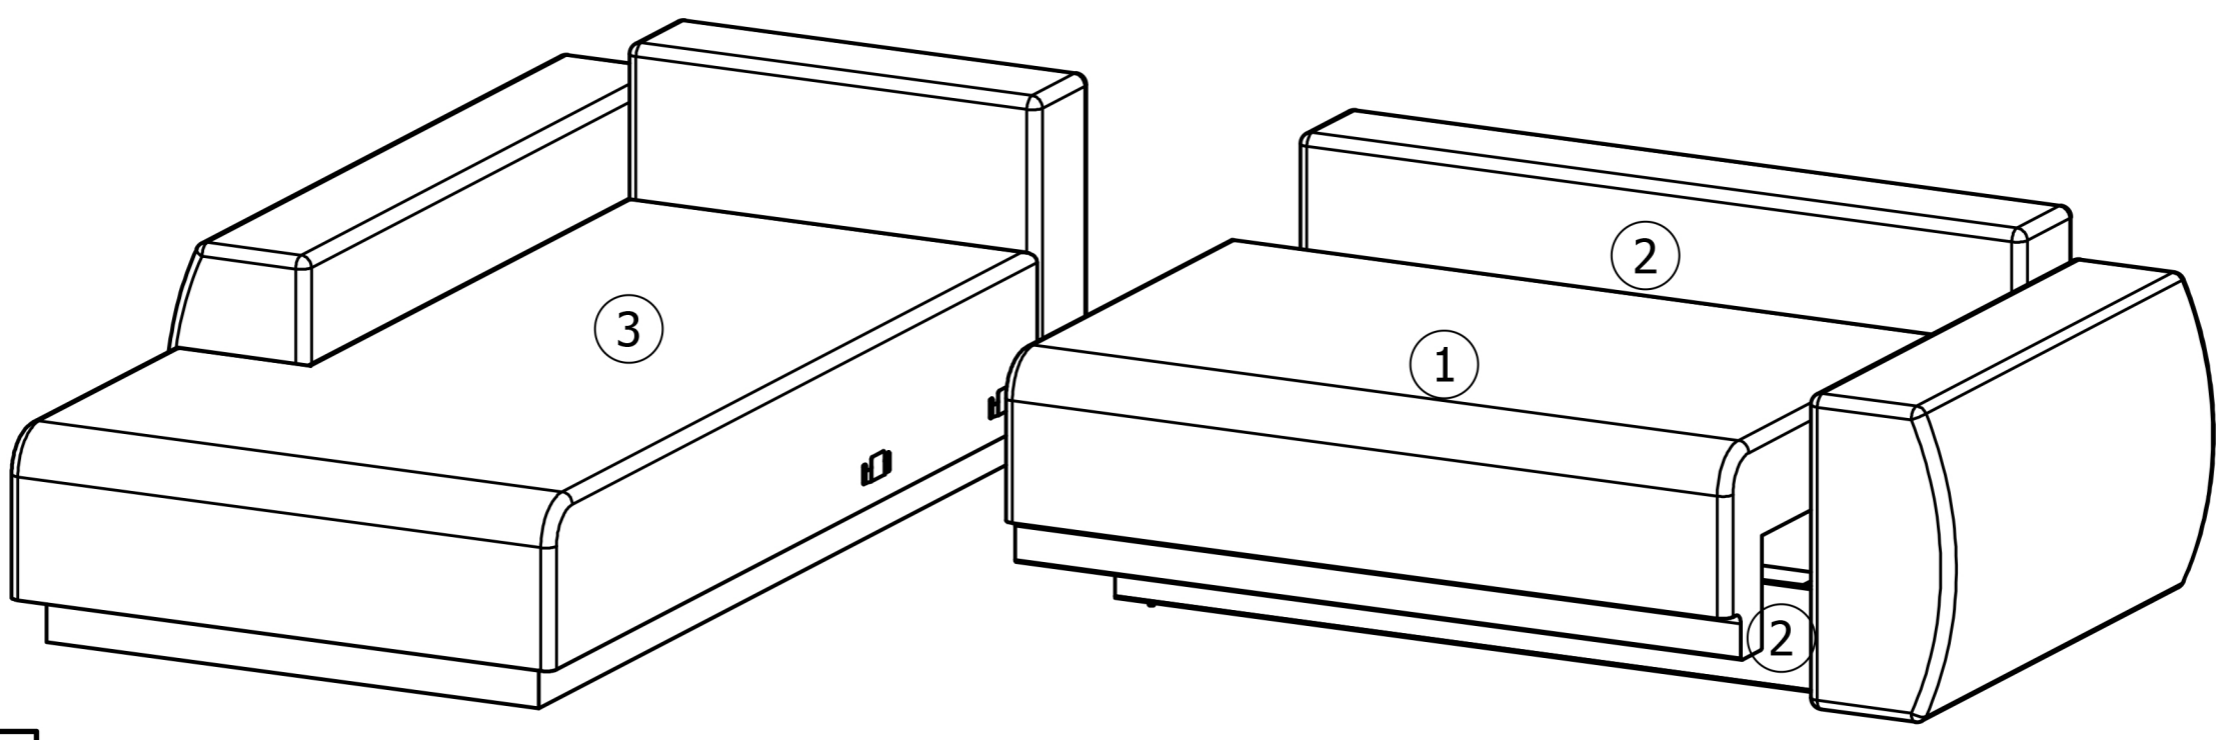

Coltar Extensibil Kring Sky

Feronerie / Fittings

1

PC H40 x 9

PP H40 x 5

S1 M6x45 x 10

2

=>