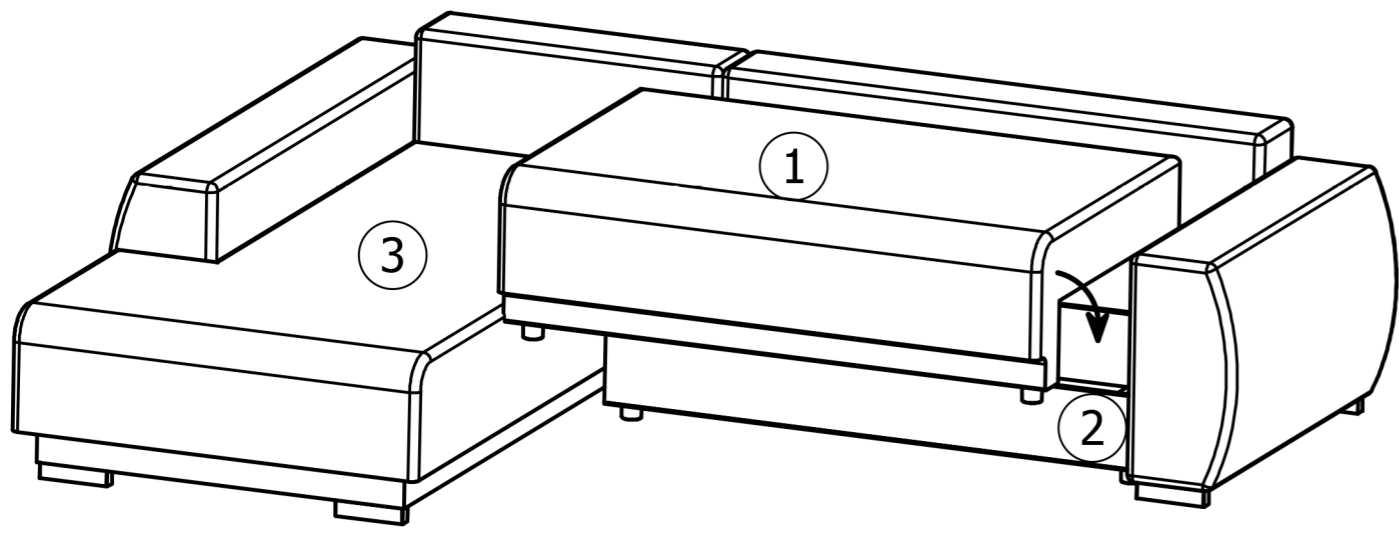

Coltar Extensibil Kring Sky

Feronerie / Fittings

1

PC H40 x 9

PP H40 x 5

S1 M6x45 x 10

2

=>