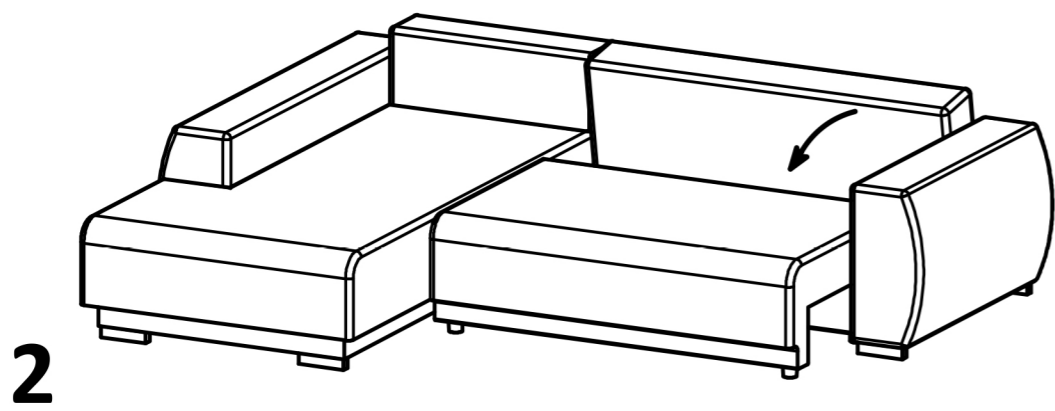

=>

3

1

2

3

2

RO Atașat veți găsi o mostră din tipul de țesătură/material care a fost folosit pentru tapițarea mobilierului. În cazul unei reparații, vă rugăm să prezentați mostra respectiva partenerului dumneavoastră contractual/magazinului de mobilă.

EN Attached you'll find a sample of the fabric type that was used to upholster the furniture. In the event of repair, we would ask you to submit the sample to your contract partner / furniture store.

DE Anbei finden Sie ein Stoffmuster, mit dem die Möbel bezogen wurden. Im Reparaturfall bitten wir Sie, das Muster bei Ihrem Vertragspartner/Möbelhaus einzureichen.