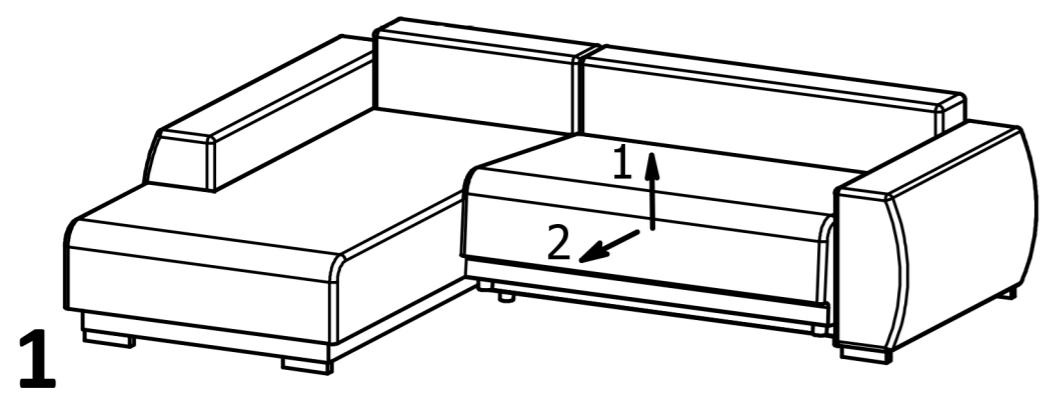

=>

3

1

2

3

2

RO Atașat veți găsi o mostră din tipul de țesătură/material care a fost folosit pentru tapițarea mobilierului. În cazul unei reparații, vă rugăm să prezentați mostra respectiva partenerului dumneavoastră contractual/magazinului de mobilă.

EN Attached you'll find a sample of the fabric type that was used to upholster the furniture. In the event of repair, we would ask you to submit the sample to your contract partner / furniture store.

DE Anbei finden Sie ein Stoffmuster, mit dem die Möbel bezogen wurden. Im Reparaturfall bitten wir Sie, das Muster bei Ihrem Vertragspartner/Möbelhaus einzureichen.