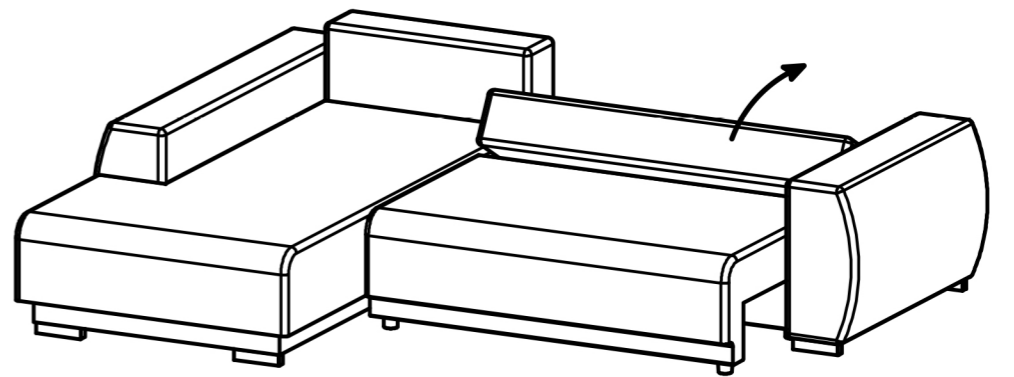

=>

3

1

2

3

2

RO Atașat veți găsi o mostră din tipul de țesătură/material care a fost folosit pentru tapițarea mobilierului. În cazul unei reparații, vă rugăm să prezentați mostra respectiva partenerului dumneavoastră contractual/magazinului de mobilă.

EN Attached you'll find a sample of the fabric type that was used to upholster the furniture. In the event of repair, we would ask you to submit the sample to your contract partner / furniture store.

DE Anbei finden Sie ein Stoffmuster, mit dem die Möbel bezogen wurden. Im Reparaturfall bitten wir Sie, das Muster bei Ihrem Vertragspartner/Möbelhaus einzureichen.