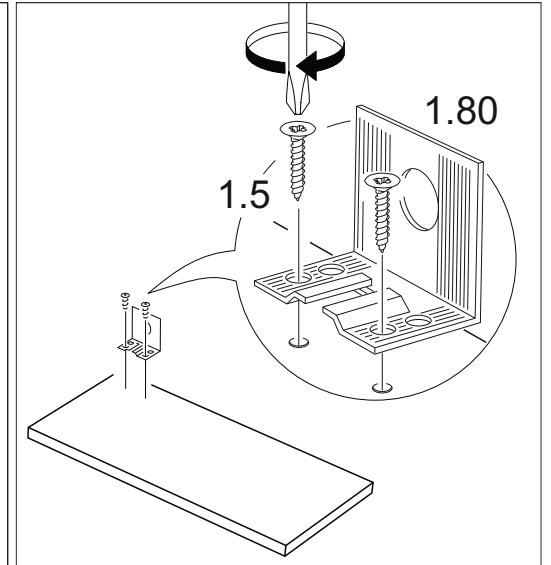

MELPO Kitchen

ASSEMBLY INSTRUCTIONS

WARNING! THIS PRODUCT SHOULD BE ASSEMBLED BY ADULTS ONLY

1.61 5/1 - 128mm  x13	1.16  x4	1.14  x9
1.42  x26	1.17  x4	1.3  0.07kg
1.5 3,5x16mm  x175	1.19  x4	1.18  x5
2.08 100-150mm  x10	2.09  x5	1.49 3,5x30mm  x8
1.7  x50	1.4  x20	
1.32  x21	1.10 400mm  x2	
1.9  x4	1.62  x4	1.8  x25
1.44  x10	1.12 4x20mm  x10	

No1 840/ 486/ 170	1	705*	446	1	
	2	705*	446	1	
	3	705*	446	1	
	5	770*	400	1	
	7	400*	100	2	
	8	400*	100	2	
	9	330*	100	1	
	10	715*	100	1	
	11	385*	80	2	
	12	770*	80	3	
	17	705*	446	1	
	18	705*	446	1	
	19	800*	446**	1	
	20	800**	100**	1	
	Fittings				1
	No2 592/ 437/ 173	6	385*	400	1
		13	547**	397**	1
		14	397**	167**	1
		29	547**	397**	1
		30	547**	397**	3
31		547**	397**	3	
32		307**	397**	1	
33		307**	397**	1	
34		140**	397**	1	
35		140**	397**	1	
		Filler	225	397/3	1
		44 glass	376**	160**	2
No3 837/ 375/ 170		15	797**	167**	1
		21	797**	167**	1
		22	550*	280**	2
	23	550*	280**	2	
	24	520*	280	1	
	26	770*	280	2	
	27	770*	250	2	
	28	385*	250	1	
	No4 1242/ 640/ 78	4	1200*	446**	1
		16	1200**	100**	1
25		1170*	280	2	
36		1195	357/3	2	
37		405	357/3	1	
38		405	742/3	1	
39		795	357/3	1	
40		547	597/3	2	
41		547	397/3	2	
Strip		515		2	
Strip		1165		1	
43		1202	600**	1	