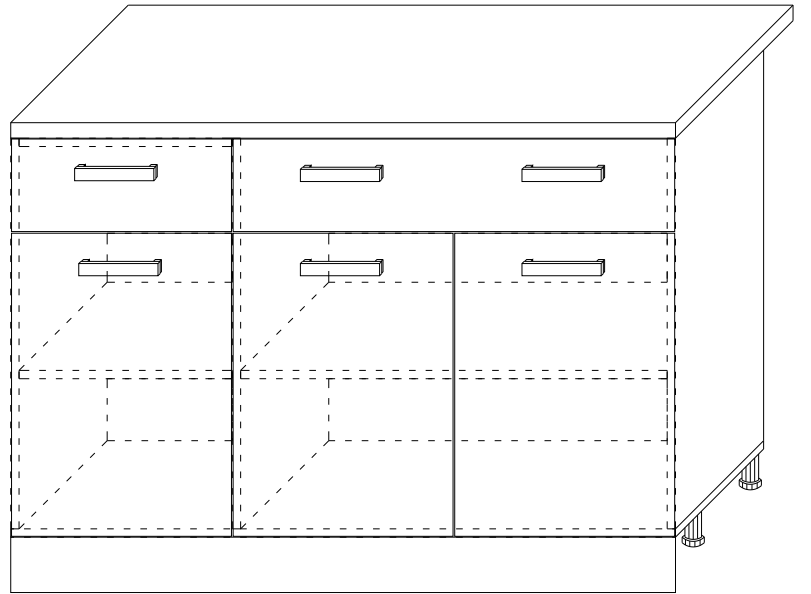

MELPO Kitchen

ASSEMBLY INSTRUCTIONS

WARNING! THIS PRODUCT SHOULD BE ASSEMBLED BY ADULTS ONLY

1.61 5/1 - 128mm  x13	1.16  x4	1.14  x9
1.42  x26	1.17  x4	1.3  0.07kg
1.5 3,5x16mm  x175	1.19  x4	1.18  x5
2.08 100-150mm  x10	2.09  x5	1.49 3,5x30mm  x8
1.7  x50	1.4  x20	
1.32  x21	1.10 400mm  x2	
1.9  x4	1.62  x4	1.8  x25
1.44  x10	1.12 4x20mm  x10	

No1 840/ 486/ 170	1	705*	446	1	
	2	705*	446	1	
	3	705*	446	1	
	5	770*	400	1	
	7	400*	100	2	
	8	400*	100	2	
	9	330*	100	1	
	10	715*	100	1	
	11	385*	80	2	
	12	770*	80	3	
	17	705*	446	1	
	18	705*	446	1	
	19	800*	446**	1	
	20	800**	100**	1	
	Fittings				1
	No2 592/ 437/ 173	6	385*	400	1
		13	547**	397**	1
		14	397**	167**	1
		29	547**	397**	1
		30	547**	397**	3
31		547**	397**	3	
32		307**	397**	1	
33		307**	397**	1	
34		140**	397**	1	
35		140**	397**	1	
		Filler	225	397/3	1
		44 glass	376**	160**	2
No3 837/ 375/ 170		15	797**	167**	1
		21	797**	167**	1
		22	550*	280**	2
	23	550*	280**	2	
	24	520*	280	1	
	26	770*	280	2	
	27	770*	250	2	
	28	385*	250	1	
	No4 1242/ 640/ 78	4	1200*	446**	1
		16	1200**	100**	1
25		1170*	280	2	
36		1195	357/3	2	
37		405	357/3	1	
38		405	742/3	1	
39		795	357/3	1	
40		547	597/3	2	
41		547	397/3	2	
Strip		515		2	
Strip		1165		1	
43		1202	600**	1	