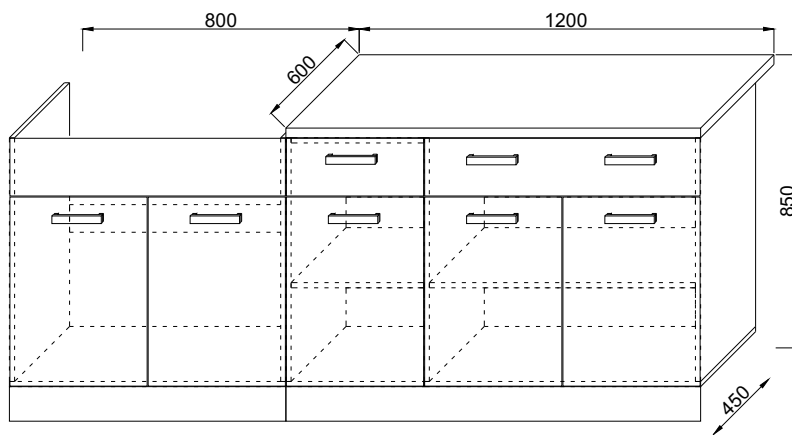

MELPO Kitchen

ASSEMBLY INSTRUCTIONS

WARNING! THIS PRODUCT SHOULD BE ASSEMBLED BY ADULTS ONLY

1.61 5/1 - 128mm  x13	1.16  x4	1.14  x9
1.42  x26	1.17  x4	1.3  0.07kg
1.5 3,5x16mm  x175	1.19  x4	1.18  x5
2.08 100-150mm  x10	2.09  x5	1.49 3,5x30mm  x8
1.7  x50	1.4  x20	
1.32  x21	1.10 400mm  x2	
1.9  x4	1.62  x4	1.8  x25
1.44  x10	1.12 4x20mm  x10	

No1 840/ 486/ 170	1	705*	446	1	
	2	705*	446	1	
	3	705*	446	1	
	5	770*	400	1	
	7	400*	100	2	
	8	400*	100	2	
	9	330*	100	1	
	10	715*	100	1	
	11	385*	80	2	
	12	770*	80	3	
	17	705*	446	1	
	18	705*	446	1	
	19	800*	446**	1	
	20	800**	100**	1	
	Fittings				1
	No2 592/ 437/ 173	6	385*	400	1
		13	547**	397**	1
		14	397**	167**	1
		29	547**	397**	1
		30	547**	397**	3
31		547**	397**	3	
32		307**	397**	1	
33		307**	397**	1	
34		140**	397**	1	
35		140**	397**	1	
		Filler	225	397/3	1
		44 glass	376**	160**	2
No3 837/ 375/ 170		15	797**	167**	1
		21	797**	167**	1
		22	550*	280**	2
	23	550*	280**	2	
	24	520*	280	1	
	26	770*	280	2	
	27	770*	250	2	
	28	385*	250	1	
	No4 1242/ 640/ 78	4	1200*	446**	1
		16	1200**	100**	1
25		1170*	280	2	
36		1195	357/3	2	
37		405	357/3	1	
38		405	742/3	1	
39		795	357/3	1	
40		547	597/3	2	
41		547	397/3	2	
Strip		515		2	
Strip		1165		1	
43		1202	600**	1	