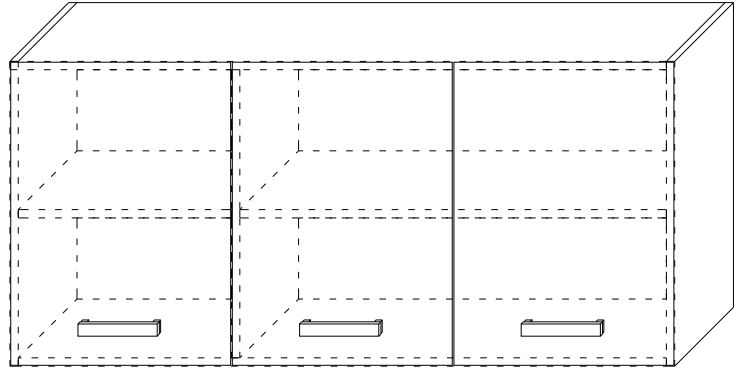

MELPO Kitchen

ASSEMBLY INSTRUCTIONS

WARNING! THIS PRODUCT SHOULD BE ASSEMBLED BY ADULTS ONLY

1.61 5/1 - 128mm  x13	1.16  x4	1.14  x9
1.42  x26	1.17  x4	1.3  0.07kg
1.5 3,5x16mm  x175	1.19  x4	1.18  x5
2.08 100-150mm  x10	2.09  x5	1.49 3,5x30mm  x8
1.7  x50	1.4  x20	
1.32  x21	1.10 400mm  x2	
1.9  x4	1.62  x4	1.8  x25
1.44  x10	1.12 4x20mm  x10	

No1 840/ 486/ 170	1	705*	446	1	
	2	705*	446	1	
	3	705*	446	1	
	5	770*	400	1	
	7	400*	100	2	
	8	400*	100	2	
	9	330*	100	1	
	10	715*	100	1	
	11	385*	80	2	
	12	770*	80	3	
	17	705*	446	1	
	18	705*	446	1	
	19	800*	446**	1	
	20	800**	100**	1	
	Fittings				1
	No2 592/ 437/ 173	6	385*	400	1
		13	547**	397**	1
		14	397**	167**	1
		29	547**	397**	1
		30	547**	397**	3
31		547**	397**	3	
32		307**	397**	1	
33		307**	397**	1	
34		140**	397**	1	
35		140**	397**	1	
		Filler	225	397/3	1
		44 glass	376**	160**	2
No3 837/ 375/ 170		15	797**	167**	1
		21	797**	167**	1
		22	550*	280**	2
	23	550*	280**	2	
	24	520*	280	1	
	26	770*	280	2	
	27	770*	250	2	
	28	385*	250	1	
	No4 1242/ 640/ 78	4	1200*	446**	1
		16	1200**	100**	1
25		1170*	280	2	
36		1195	357/3	2	
37		405	357/3	1	
38		405	742/3	1	
39		795	357/3	1	
40		547	597/3	2	
41		547	397/3	2	
Strip		515		2	
Strip		1165		1	
43		1202	600**	1	