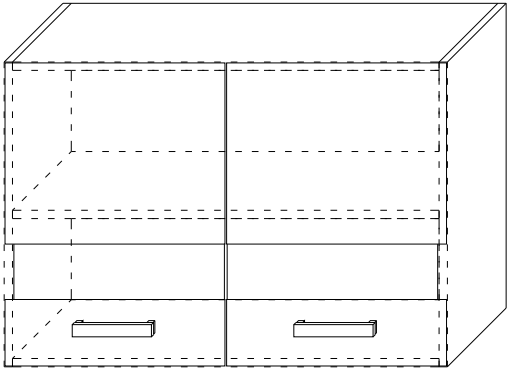

MELPO Kitchen

ASSEMBLY INSTRUCTIONS

WARNING! THIS PRODUCT SHOULD BE ASSEMBLED BY ADULTS ONLY

1.61 5/1 - 128mm  x13	1.16  x4	1.14  x9
1.42  x26	1.17  x4	1.3  0.07kg
1.5 3,5x16mm  x175	1.19  x4	1.18  x5
2.08 100-150mm  x10	2.09  x5	1.49 3,5x30mm  x8
1.7  x50	1.4  x20	
1.32  x21	1.10 400mm  x2	
1.9  x4	1.62  x4	1.8  x25
1.44  x10	1.12 4x20mm  x10	

No1 840/ 486/ 170	1	705*	446	1	
	2	705*	446	1	
	3	705*	446	1	
	5	770*	400	1	
	7	400*	100	2	
	8	400*	100	2	
	9	330*	100	1	
	10	715*	100	1	
	11	385*	80	2	
	12	770*	80	3	
	17	705*	446	1	
	18	705*	446	1	
	19	800*	446**	1	
	20	800**	100**	1	
	Fittings				1
	No2 592/ 437/ 173	6	385*	400	1
		13	547**	397**	1
		14	397**	167**	1
		29	547**	397**	1
		30	547**	397**	3
31		547**	397**	3	
32		307**	397**	1	
33		307**	397**	1	
34		140**	397**	1	
35		140**	397**	1	
		Filler	225	397/3	1
		44 glass	376**	160**	2
No3 837/ 375/ 170		15	797**	167**	1
		21	797**	167**	1
		22	550*	280**	2
	23	550*	280**	2	
	24	520*	280	1	
	26	770*	280	2	
	27	770*	250	2	
	28	385*	250	1	
	No4 1242/ 640/ 78	4	1200*	446**	1
		16	1200**	100**	1
25		1170*	280	2	
36		1195	357/3	2	
37		405	357/3	1	
38		405	742/3	1	
39		795	357/3	1	
40		547	597/3	2	
41		547	397/3	2	
Strip		515		2	
Strip		1165		1	
43		1202	600**	1	