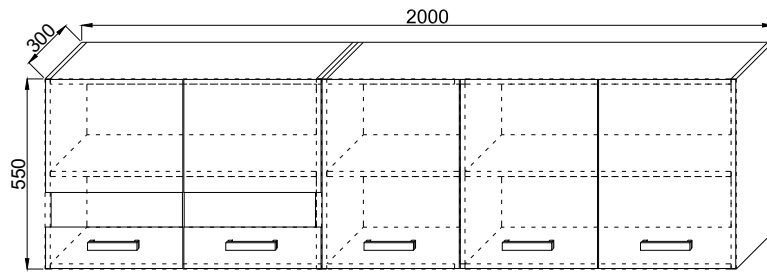

MELPO Kitchen

ASSEMBLY INSTRUCTIONS

WARNING! THIS PRODUCT SHOULD BE ASSEMBLED BY ADULTS ONLY

1.61 5/1 - 128mm  x13	1.16  x4	1.14  x9
1.42  x26	1.17  x4	1.3  0.07kg
1.5 3,5x16mm  x175	1.19  x4	1.18  x5
2.08 100-150mm  x10	2.09  x5	1.49 3,5x30mm  x8
1.7  x50	1.4  x20	
1.32  x21	1.10 400mm  x2	
1.9  x4	1.62  x4	1.8  x25
1.44  x10	1.12 4x20mm  x10	

No1 840/ 486/ 170	1	705*	446	1	
	2	705*	446	1	
	3	705*	446	1	
	5	770*	400	1	
	7	400*	100	2	
	8	400*	100	2	
	9	330*	100	1	
	10	715*	100	1	
	11	385*	80	2	
	12	770*	80	3	
	17	705*	446	1	
	18	705*	446	1	
	19	800*	446**	1	
	20	800**	100**	1	
	Fittings				1
	No2 592/ 437/ 173	6	385*	400	1
		13	547**	397**	1
		14	397**	167**	1
		29	547**	397**	1
		30	547**	397**	3
31		547**	397**	3	
32		307**	397**	1	
33		307**	397**	1	
34		140**	397**	1	
35		140**	397**	1	
		Filler	225	397/3	1
		44 glass	376**	160**	2
No3 837/ 375/ 170		15	797**	167**	1
		21	797**	167**	1
		22	550*	280**	2
	23	550*	280**	2	
	24	520*	280	1	
	26	770*	280	2	
	27	770*	250	2	
	28	385*	250	1	
	No4 1242/ 640/ 78	4	1200*	446**	1
		16	1200**	100**	1
25		1170*	280	2	
36		1195	357/3	2	
37		405	357/3	1	
38		405	742/3	1	
39		795	357/3	1	
40		547	597/3	2	
41		547	397/3	2	
Strip		515		2	
Strip		1165		1	
43		1202	600**	1	