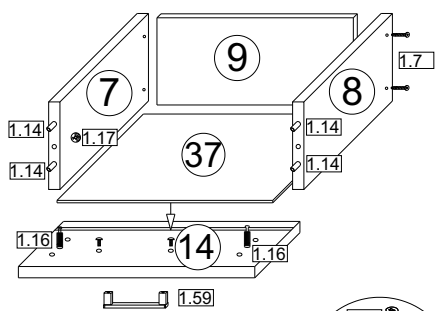

MELPO Kitchen

ASSEMBLY INSTRUCTIONS

WARNING! THIS PRODUCT SHOULD BE ASSEMBLED BY ADULTS ONLY

1.61 5/1 - 128mm  x13	1.16  x4	1.14  x9
1.42  x26	1.17  x4	1.3  0.07kg
1.5 3,5x16mm  x175	1.19  x4	1.18  x5
2.08 100-150mm  x10	2.09  x5	1.49 3,5x30mm  x8
1.7  x50	1.4  x20	
1.32  x21	1.10 400mm  x2	
1.9  x4	1.62  x4	1.8  x25
1.44  x10	1.12 4x20mm  x10	

No1 840/ 486/ 170	1	705*	446	1	
	2	705*	446	1	
	3	705*	446	1	
	5	770*	400	1	
	7	400*	100	2	
	8	400*	100	2	
	9	330*	100	1	
	10	715*	100	1	
	11	385*	80	2	
	12	770*	80	3	
	17	705*	446	1	
	18	705*	446	1	
	19	800*	446**	1	
	20	800**	100**	1	
	Fittings				1
	No2 592/ 437/ 173	6	385*	400	1
		13	547**	397**	1
		14	397**	167**	1
		29	547**	397**	1
		30	547**	397**	3
31		547**	397**	3	
32		307**	397**	1	
33		307**	397**	1	
34		140**	397**	1	
35		140**	397**	1	
		Filler	225	397/3	1
		44 glass	376**	160**	2
No3 837/ 375/ 170		15	797**	167**	1
		21	797**	167**	1
		22	550*	280**	2
	23	550*	280**	2	
	24	520*	280	1	
	26	770*	280	2	
	27	770*	250	2	
	28	385*	250	1	
	No4 1242/ 640/ 78	4	1200*	446**	1
		16	1200**	100**	1
25		1170*	280	2	
36		1195	357/3	2	
37		405	357/3	1	
38		405	742/3	1	
39		795	357/3	1	
40		547	597/3	2	
41		547	397/3	2	
Strip		515		2	
Strip		1165		1	
43		1202	600**	1	

1

2

3

4

7

9

8