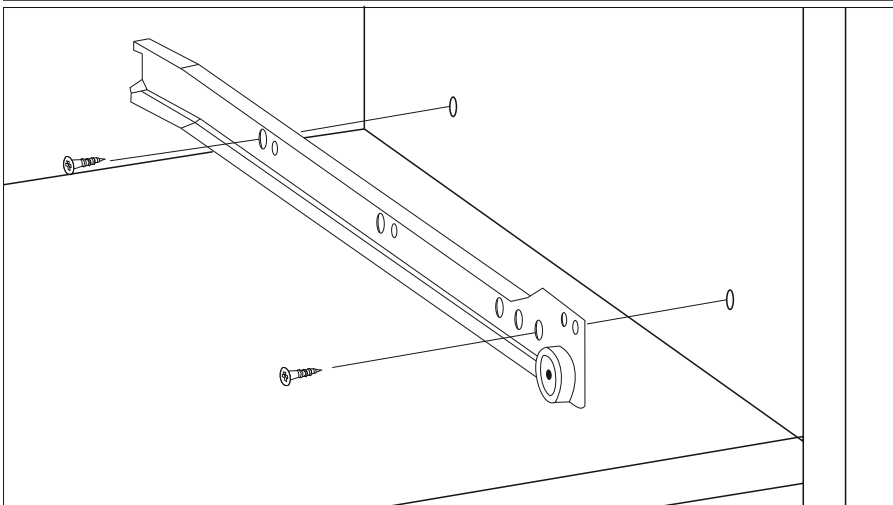

MELPO Kitchen

ASSEMBLY INSTRUCTIONS

WARNING! THIS PRODUCT SHOULD BE ASSEMBLED BY ADULTS ONLY

1.61 5/1 - 128mm  x13	1.16  x4	1.14  x9
1.42  x26	1.17  x4	1.3  0.07kg
1.5 3,5x16mm  x175	1.19  x4	1.18  x5
2.08 100-150mm  x10	2.09  x5	1.49 3,5x30mm  x8
1.7  x50	1.4  x20	
1.32  x21	1.10 400mm  x2	
1.9  x4	1.62  x4	1.8  x25
1.44  x10	1.12 4x20mm  x10	

No1 840/ 486/ 170	1	705*	446	1	
	2	705*	446	1	
	3	705*	446	1	
	5	770*	400	1	
	7	400*	100	2	
	8	400*	100	2	
	9	330*	100	1	
	10	715*	100	1	
	11	385*	80	2	
	12	770*	80	3	
	17	705*	446	1	
	18	705*	446	1	
	19	800*	446**	1	
	20	800**	100**	1	
	Fittings				1
	No2 592/ 437/ 173	6	385*	400	1
		13	547**	397**	1
		14	397**	167**	1
		29	547**	397**	1
		30	547**	397**	3
31		547**	397**	3	
32		307**	397**	1	
33		307**	397**	1	
34		140**	397**	1	
35		140**	397**	1	
		Filler	225	397/3	1
		44 glass	376**	160**	2
No3 837/ 375/ 170		15	797**	167**	1
		21	797**	167**	1
		22	550*	280**	2
	23	550*	280**	2	
	24	520*	280	1	
	26	770*	280	2	
	27	770*	250	2	
	28	385*	250	1	
	No4 1242/ 640/ 78	4	1200*	446**	1
		16	1200**	100**	1
25		1170*	280	2	
36		1195	357/3	2	
37		405	357/3	1	
38		405	742/3	1	
39		795	357/3	1	
40		547	597/3	2	
41		547	397/3	2	
Strip		515		2	
Strip		1165		1	
43		1202	600**	1	