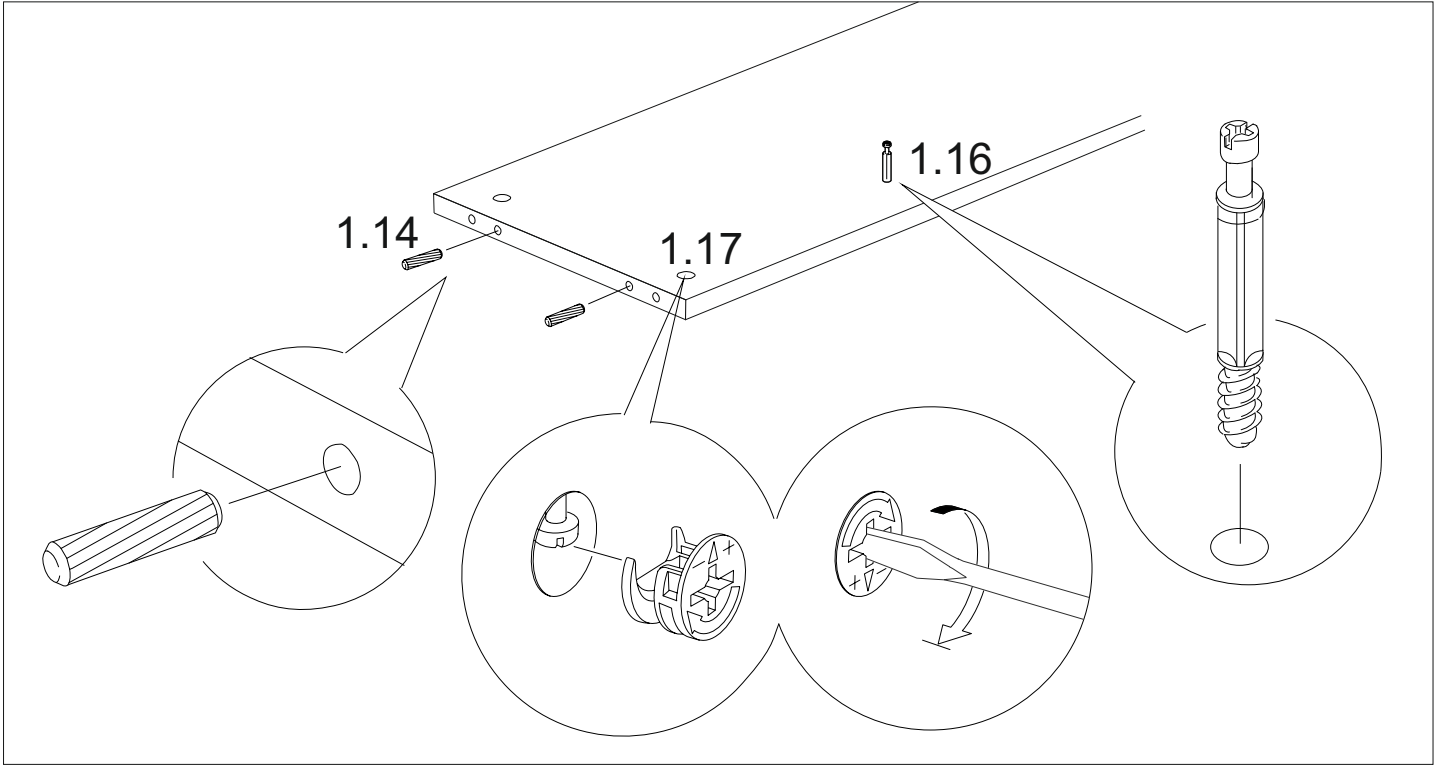

MELPO Kitchen

ASSEMBLY INSTRUCTIONS

WARNING! THIS PRODUCT SHOULD BE ASSEMBLED BY ADULTS ONLY

1.61 5/1 - 128mm  x13	1.16  x4	1.14  x9
1.42  x26	1.17  x4	1.3  0.07kg
1.5 3,5x16mm  x175	1.19  x4	1.18  x5
2.08 100-150mm  x10	2.09  x5	1.49 3,5x30mm  x8
1.7  x50	1.4  x20	
1.32  x21	1.10 400mm  x2	
1.9  x4	1.62  x4	1.8  x25
1.44  x10	1.12 4x20mm  x10	

No1 840/ 486/ 170	1	705*	446	1	
	2	705*	446	1	
	3	705*	446	1	
	5	770*	400	1	
	7	400*	100	2	
	8	400*	100	2	
	9	330*	100	1	
	10	715*	100	1	
	11	385*	80	2	
	12	770*	80	3	
	17	705*	446	1	
	18	705*	446	1	
	19	800*	446**	1	
	20	800**	100**	1	
	Fittings				1
	No2 592/ 437/ 173	6	385*	400	1
		13	547**	397**	1
		14	397**	167**	1
		29	547**	397**	1
		30	547**	397**	3
31		547**	397**	3	
32		307**	397**	1	
33		307**	397**	1	
34		140**	397**	1	
35		140**	397**	1	
		Filler	225	397/3	1
		44 glass	376**	160**	2
No3 837/ 375/ 170		15	797**	167**	1
		21	797**	167**	1
		22	550*	280**	2
	23	550*	280**	2	
	24	520*	280	1	
	26	770*	280	2	
	27	770*	250	2	
	28	385*	250	1	
	No4 1242/ 640/ 78	4	1200*	446**	1
		16	1200**	100**	1
25		1170*	280	2	
36		1195	357/3	2	
37		405	357/3	1	
38		405	742/3	1	
39		795	357/3	1	
40		547	597/3	2	
41		547	397/3	2	
Strip		515		2	
Strip		1165		1	
43		1202	600**	1	