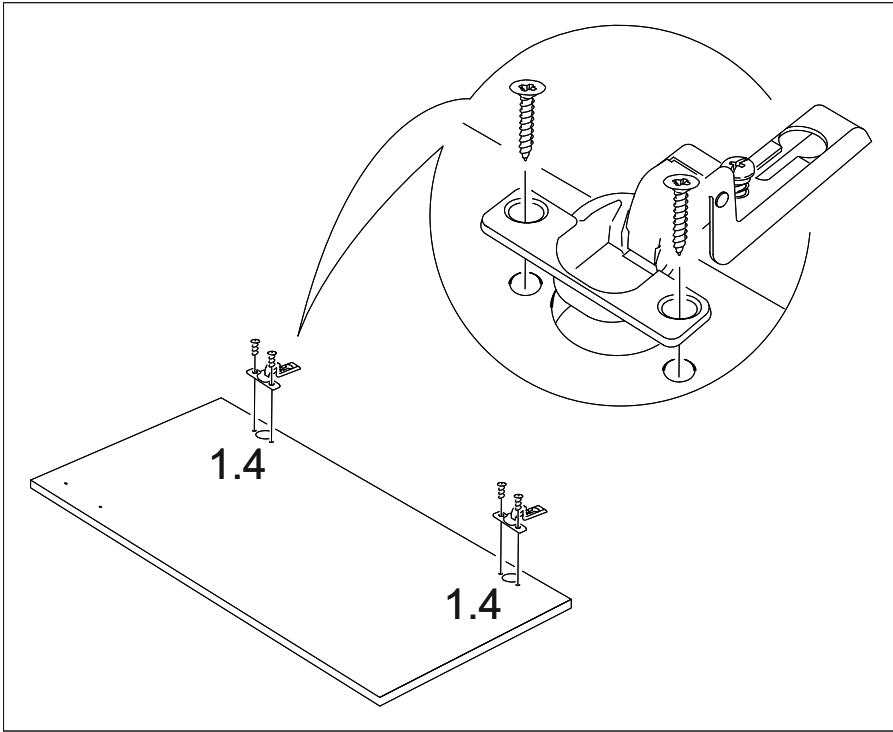

MELPO Kitchen

ASSEMBLY INSTRUCTIONS

WARNING! THIS PRODUCT SHOULD BE ASSEMBLED BY ADULTS ONLY

1.61 5/1 - 128mm  x13	1.16  x4	1.14  x9
1.42  x26	1.17  x4	1.3  0.07kg
1.5 3,5x16mm  x175	1.19  x4	1.18  x5
2.08 100-150mm  x10	2.09  x5	1.49 3,5x30mm  x8
1.7  x50	1.4  x20	
1.32  x21	1.10 400mm  x2	
1.9  x4	1.62  x4	1.8  x25
1.44  x10	1.12 4x20mm  x10	

No1 840/ 486/ 170	1	705*	446	1	
	2	705*	446	1	
	3	705*	446	1	
	5	770*	400	1	
	7	400*	100	2	
	8	400*	100	2	
	9	330*	100	1	
	10	715*	100	1	
	11	385*	80	2	
	12	770*	80	3	
	17	705*	446	1	
	18	705*	446	1	
	19	800*	446**	1	
	20	800**	100**	1	
	Fittings				1
	No2 592/ 437/ 173	6	385*	400	1
		13	547**	397**	1
		14	397**	167**	1
		29	547**	397**	1
		30	547**	397**	3
31		547**	397**	3	
32		307**	397**	1	
33		307**	397**	1	
34		140**	397**	1	
35		140**	397**	1	
		Filler	225	397/3	1
		44 glass	376**	160**	2
No3 837/ 375/ 170		15	797**	167**	1
		21	797**	167**	1
		22	550*	280**	2
	23	550*	280**	2	
	24	520*	280	1	
	26	770*	280	2	
	27	770*	250	2	
	28	385*	250	1	
	No4 1242/ 640/ 78	4	1200*	446**	1
		16	1200**	100**	1
25		1170*	280	2	
36		1195	357/3	2	
37		405	357/3	1	
38		405	742/3	1	
39		795	357/3	1	
40		547	597/3	2	
41		547	397/3	2	
Strip		515		2	
Strip		1165		1	
43		1202	600**	1	