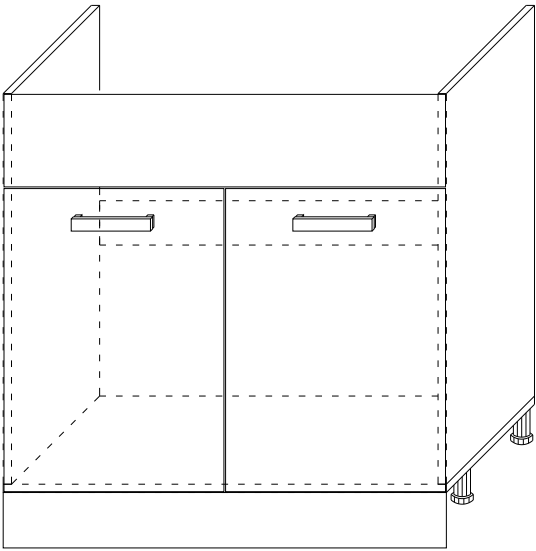

MELPO Kitchen

ASSEMBLY INSTRUCTIONS

WARNING! THIS PRODUCT SHOULD BE ASSEMBLED BY ADULTS ONLY

1.61 5/1 - 128mm  x13	1.16  x4	1.14  x9
1.42  x26	1.17  x4	1.3  0.07kg
1.5 3,5x16mm  x175	1.19  x4	1.18  x5
2.08 100-150mm  x10	2.09  x5	1.49 3,5x30mm  x8
1.7  x50	1.4  x20	
1.32  x21	1.10 400mm  x2	
1.9  x4	1.62  x4	1.8  x25
1.44  x10	1.12 4x20mm  x10	

No1 840/ 486/ 170	1	705*	446	1	
	2	705*	446	1	
	3	705*	446	1	
	5	770*	400	1	
	7	400*	100	2	
	8	400*	100	2	
	9	330*	100	1	
	10	715*	100	1	
	11	385*	80	2	
	12	770*	80	3	
	17	705*	446	1	
	18	705*	446	1	
	19	800*	446**	1	
	20	800**	100**	1	
	Fittings				1
	No2 592/ 437/ 173	6	385*	400	1
		13	547**	397**	1
		14	397**	167**	1
		29	547**	397**	1
		30	547**	397**	3
31		547**	397**	3	
32		307**	397**	1	
33		307**	397**	1	
34		140**	397**	1	
35		140**	397**	1	
		Filler	225	397/3	1
		44 glass	376**	160**	2
No3 837/ 375/ 170		15	797**	167**	1
		21	797**	167**	1
		22	550*	280**	2
	23	550*	280**	2	
	24	520*	280	1	
	26	770*	280	2	
	27	770*	250	2	
	28	385*	250	1	
	No4 1242/ 640/ 78	4	1200*	446**	1
		16	1200**	100**	1
25		1170*	280	2	
36		1195	357/3	2	
37		405	357/3	1	
38		405	742/3	1	
39		795	357/3	1	
40		547	597/3	2	
41		547	397/3	2	
Strip		515		2	
Strip		1165		1	
43		1202	600**	1	