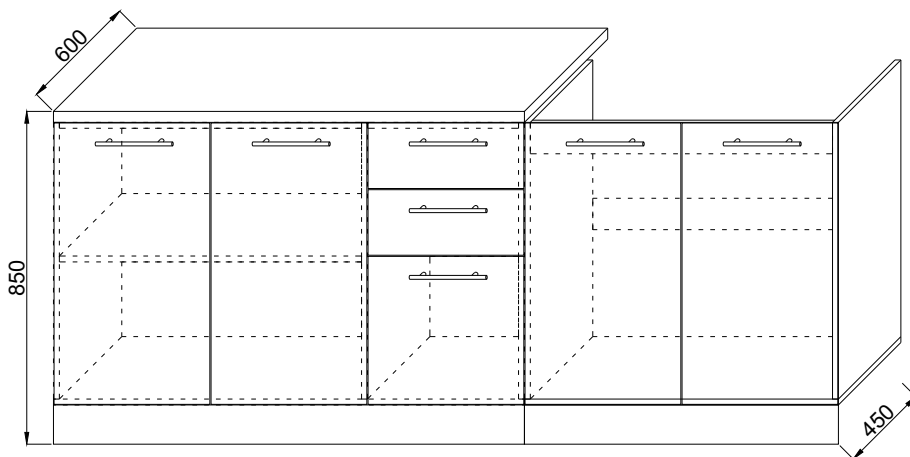

ELMA Kitchen

ASSEMBLY INSTRUCTIONS

WARNING! THIS PRODUCT SHOULD BE ASSEMBLED BY ADULTS ONLY

1.59 5/3-128 black  x7	1.16  x4	1.14  x9	1.7  x50	1.4  x20	2.08 100-150mm  x10	
1.2  x14	1.17  x4	1.3  0.07kg	1.8  x25	1.32  x29	1.18  x5	2.09  x5
1.5 3,5x16mm  x170	1.19  x4	1.10 400mm  x2	1.9  x4	1.62  x2	1.49 3,5x30mm  x8	

№1 840/ 486/ 170	1	705*	446	1	
	2	705*	446	1	
	3	705*	446	1	
	5	770*	400	1	
	6	400*	100	2	
	7	400*	100	2	
	8	330*	100	2	
	9	385*	80	2	
	10	770*	80	4	
	16	705*	446	1	
	17	705*	446	1	
	18	800*	446**	1	
	21	800**	100**	1	
	Fittings			1	
№2 810/ 320/ 170	22	705*	280**	2	
	23	705*	280**	2	
	24	675*	280	1	
	26	770*	280	2	
	28	770*	250	4	
№3 757/ 437/ 170	11	717**	397**	2	
	13	357**	397**	1	
	14	177**	397**	2	
	12	717**	397**	2	
	27	717**	397**	5	
№4 1242/ 640/ 78	29	385*	250	2	
	4	1200*	446**	1	
	15	1200**	100**	1	
	25	1170*	280	2	
	30	1195	357/3	2	
	31	405	357/3	2	
	32	795	357/3	1	
	19	700	597/3	2	
	20	700	397/3	2	
	Strip	680		2	
	Strip	1165		1	
	35	1202	600**	1	