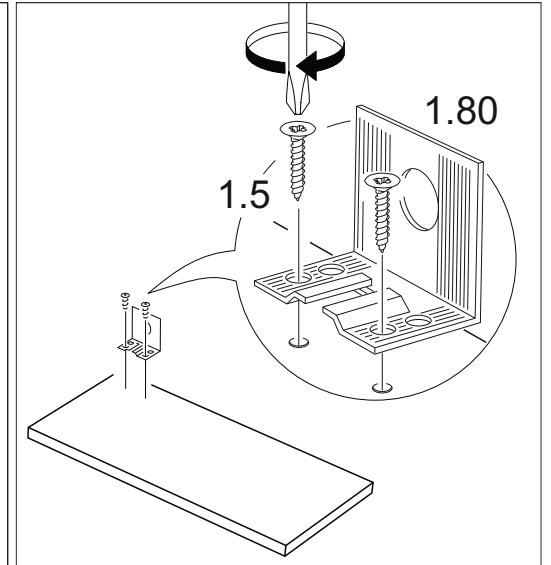

ELMA Kitchen

ASSEMBLY INSTRUCTIONS

WARNING! THIS PRODUCT SHOULD BE ASSEMBLED BY ADULTS ONLY

1.59 5/3-128 black  x7	1.16  x4	1.14  x9	1.7  x50	1.4  x20	2.08 100-150mm  x10	
1.2  x14	1.17  x4	1.3  0.07kg	1.8  x25	1.32  x29	1.18  x5	2.09  x5
1.5 3,5x16mm  x170	1.19  x4	1.10 400mm  x2	1.9  x4	1.62  x2	1.49 3,5x30mm  x8	

№1 840/ 486/ 170	1	705*	446	1	
	2	705*	446	1	
	3	705*	446	1	
	5	770*	400	1	
	6	400*	100	2	
	7	400*	100	2	
	8	330*	100	2	
	9	385*	80	2	
	10	770*	80	4	
	16	705*	446	1	
	17	705*	446	1	
	18	800*	446**	1	
	21	800**	100**	1	
	Fittings			1	
№2 810/ 320/ 170	22	705*	280**	2	
	23	705*	280**	2	
	24	675*	280	1	
	26	770*	280	2	
	28	770*	250	4	
№3 757/ 437/ 170	11	717**	397**	2	
	13	357**	397**	1	
	14	177**	397**	2	
	12	717**	397**	2	
	27	717**	397**	5	
№4 1242/ 640/ 78	29	385*	250	2	
	4	1200*	446**	1	
	15	1200**	100**	1	
	25	1170*	280	2	
	30	1195	357/3	2	
	31	405	357/3	2	
	32	795	357/3	1	
	19	700	597/3	2	
	20	700	397/3	2	
	Strip	680		2	
	Strip	1165		1	
	35	1202	600**	1	