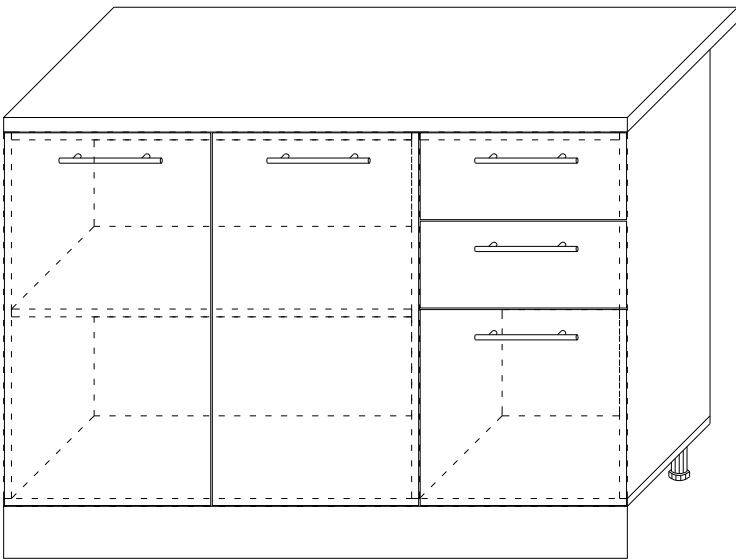

ELMA Kitchen

ASSEMBLY INSTRUCTIONS

WARNING! THIS PRODUCT SHOULD BE ASSEMBLED BY ADULTS ONLY

1.59 5/3-128 black  x7	1.16  x4	1.14  x9	1.7  x50	1.4  x20	2.08 100-150mm  x10	
1.2  x14	1.17  x4	1.3  0.07kg	1.8  x25	1.32  x29	1.18  x5	2.09  x5
1.5 3,5x16mm  x170	1.19  x4	1.10 400mm  x2	1.9  x4	1.62  x2	1.49 3,5x30mm  x8	

№1 840/ 486/ 170	1	705*	446	1	
	2	705*	446	1	
	3	705*	446	1	
	5	770*	400	1	
	6	400*	100	2	
	7	400*	100	2	
	8	330*	100	2	
	9	385*	80	2	
	10	770*	80	4	
	16	705*	446	1	
	17	705*	446	1	
	18	800*	446**	1	
	21	800**	100**	1	
	Fittings			1	
№2 810/ 320/ 170	22	705*	280**	2	
	23	705*	280**	2	
	24	675*	280	1	
	26	770*	280	2	
	28	770*	250	4	
№3 757/ 437/ 170	11	717**	397**	2	
	13	357**	397**	1	
	14	177**	397**	2	
	12	717**	397**	2	
	27	717**	397**	5	
№4 1242/ 640/ 78	29	385*	250	2	
	4	1200*	446**	1	
	15	1200**	100**	1	
	25	1170*	280	2	
	30	1195	357/3	2	
	31	405	357/3	2	
	32	795	357/3	1	
	19	700	597/3	2	
	20	700	397/3	2	
	Strip	680		2	
	Strip	1165		1	
	35	1202	600**	1	