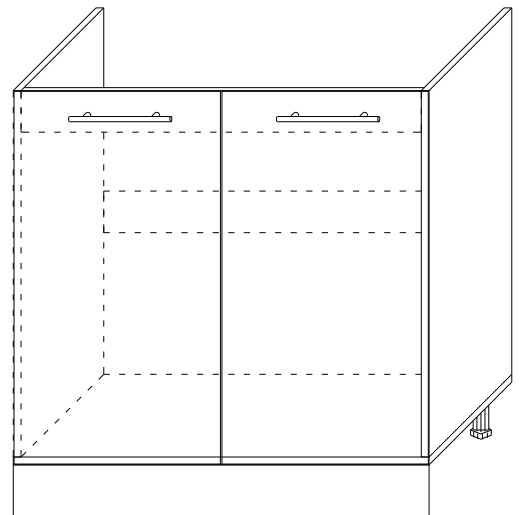

ELMA Kitchen

ASSEMBLY INSTRUCTIONS

WARNING! THIS PRODUCT SHOULD BE ASSEMBLED BY ADULTS ONLY

1.59 5/3-128 black  x7	1.16  x4	1.14  x9	1.7  x50	1.4  x20	2.08 100-150mm  x10	
1.2  x14	1.17  x4	1.3  0.07kg	1.8  x25	1.32  x29	1.18  x5	2.09  x5
1.5 3,5x16mm  x170	1.19  x4	1.10 400mm  x2	1.9  x4	1.62  x2	1.49 3,5x30mm  x8	

№1 840/ 486/ 170	1	705*	446	1	
	2	705*	446	1	
	3	705*	446	1	
	5	770*	400	1	
	6	400*	100	2	
	7	400*	100	2	
	8	330*	100	2	
	9	385*	80	2	
	10	770*	80	4	
	16	705*	446	1	
	17	705*	446	1	
	18	800*	446**	1	
	21	800**	100**	1	
	Fittings			1	
№2 810/ 320/ 170	22	705*	280**	2	
	23	705*	280**	2	
	24	675*	280	1	
	26	770*	280	2	
	28	770*	250	4	
№3 757/ 437/ 170	11	717**	397**	2	
	13	357**	397**	1	
	14	177**	397**	2	
	12	717**	397**	2	
	27	717**	397**	5	
№4 1242/ 640/ 78	29	385*	250	2	
	4	1200*	446**	1	
	15	1200**	100**	1	
	25	1170*	280	2	
	30	1195	357/3	2	
	31	405	357/3	2	
	32	795	357/3	1	
	19	700	597/3	2	
	20	700	397/3	2	
	Strip	680		2	
	Strip	1165		1	
	35	1202	600**	1	