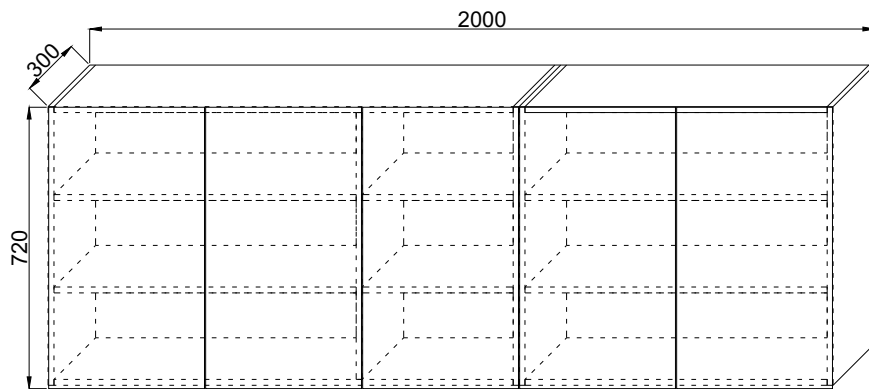

ELMA Kitchen

ASSEMBLY INSTRUCTIONS

WARNING! THIS PRODUCT SHOULD BE ASSEMBLED BY ADULTS ONLY

1.59 5/3-128 black  x7	1.16  x4	1.14  x9	1.7  x50	1.4  x20	2.08 100-150mm  x10	
1.2  x14	1.17  x4	1.3  0.07kg	1.8  x25	1.32  x29	1.18  x5	2.09  x5
1.5 3,5x16mm  x170	1.19  x4	1.10 400mm  x2	1.9  x4	1.62  x2	1.49 3,5x30mm  x8	

№1 840/ 486/ 170	1	705*	446	1	
	2	705*	446	1	
	3	705*	446	1	
	5	770*	400	1	
	6	400*	100	2	
	7	400*	100	2	
	8	330*	100	2	
	9	385*	80	2	
	10	770*	80	4	
	16	705*	446	1	
	17	705*	446	1	
	18	800*	446**	1	
	21	800**	100**	1	
	Fittings			1	
№2 810/ 320/ 170	22	705*	280**	2	
	23	705*	280**	2	
	24	675*	280	1	
	26	770*	280	2	
	28	770*	250	4	
№3 757/ 437/ 170	11	717**	397**	2	
	13	357**	397**	1	
	14	177**	397**	2	
	12	717**	397**	2	
	27	717**	397**	5	
№4 1242/ 640/ 78	29	385*	250	2	
	4	1200*	446**	1	
	15	1200**	100**	1	
	25	1170*	280	2	
	30	1195	357/3	2	
	31	405	357/3	2	
	32	795	357/3	1	
	19	700	597/3	2	
	20	700	397/3	2	
	Strip	680		2	
	Strip	1165		1	
	35	1202	600**	1	