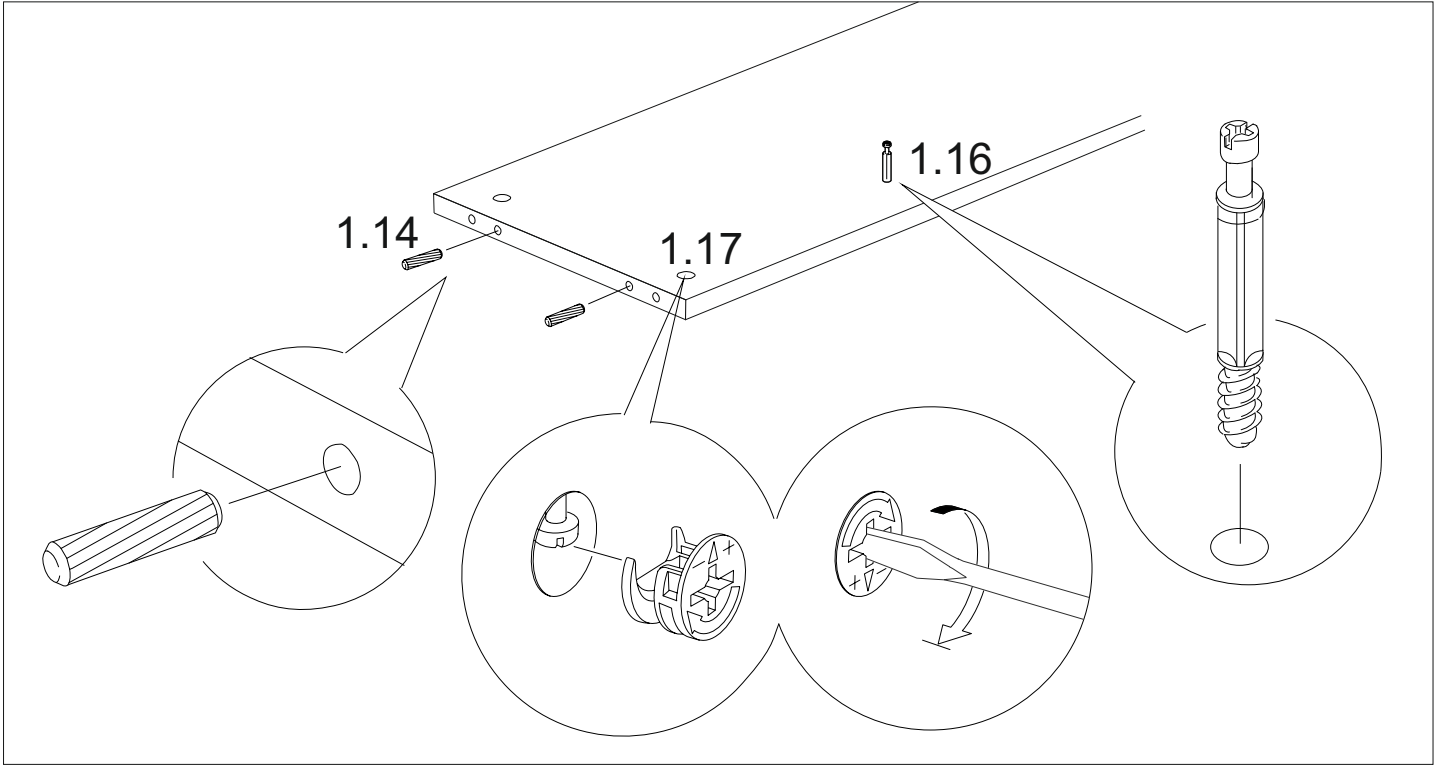

ELMA Kitchen

ASSEMBLY INSTRUCTIONS

WARNING! THIS PRODUCT SHOULD BE ASSEMBLED BY ADULTS ONLY

1.59 5/3-128 black  x7	1.16  x4	1.14  x9	1.7  x50	1.4  x20	2.08 100-150mm  x10	
1.2  x14	1.17  x4	1.3  0.07kg	1.8  x25	1.32  x29	1.18  x5	2.09  x5
1.5 3,5x16mm  x170	1.19  x4	1.10 400mm  x2	1.9  x4	1.62  x2	1.49 3,5x30mm  x8	

№1 840/ 486/ 170	1	705*	446	1	
	2	705*	446	1	
	3	705*	446	1	
	5	770*	400	1	
	6	400*	100	2	
	7	400*	100	2	
	8	330*	100	2	
	9	385*	80	2	
	10	770*	80	4	
	16	705*	446	1	
	17	705*	446	1	
	18	800*	446**	1	
	21	800**	100**	1	
	Fittings			1	
№2 810/ 320/ 170	22	705*	280**	2	
	23	705*	280**	2	
	24	675*	280	1	
	26	770*	280	2	
	28	770*	250	4	
№3 757/ 437/ 170	11	717**	397**	2	
	13	357**	397**	1	
	14	177**	397**	2	
	12	717**	397**	2	
	27	717**	397**	5	
№4 1242/ 640/ 78	29	385*	250	2	
	4	1200*	446**	1	
	15	1200**	100**	1	
	25	1170*	280	2	
	30	1195	357/3	2	
	31	405	357/3	2	
	32	795	357/3	1	
	19	700	597/3	2	
	20	700	397/3	2	
	Strip	680		2	
	Strip	1165		1	
	35	1202	600**	1	