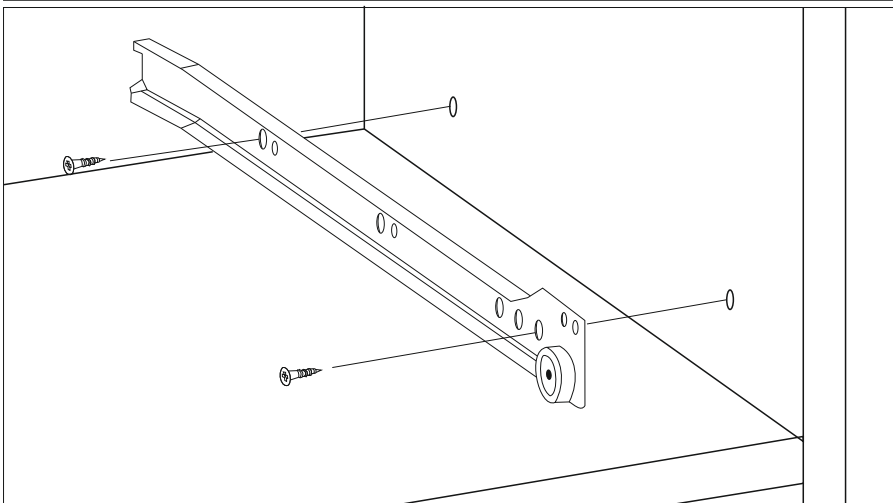

ELMA Kitchen

ASSEMBLY INSTRUCTIONS

WARNING! THIS PRODUCT SHOULD BE ASSEMBLED BY ADULTS ONLY

1.59 5/3-128 black  x7	1.16  x4	1.14  x9	1.7  x50	1.4  x20	2.08 100-150mm  x10	
1.2  x14	1.17  x4	1.3  0.07kg	1.8  x25	1.32  x29	1.18  x5	2.09  x5
1.5 3,5x16mm  x170	1.19  x4	1.10 400mm  x2	1.9  x4	1.62  x2	1.49 3,5x30mm  x8	

№1 840/ 486/ 170	1	705*	446	1	
	2	705*	446	1	
	3	705*	446	1	
	5	770*	400	1	
	6	400*	100	2	
	7	400*	100	2	
	8	330*	100	2	
	9	385*	80	2	
	10	770*	80	4	
	16	705*	446	1	
	17	705*	446	1	
	18	800*	446**	1	
	21	800**	100**	1	
	Fittings			1	
№2 810/ 320/ 170	22	705*	280**	2	
	23	705*	280**	2	
	24	675*	280	1	
	26	770*	280	2	
	28	770*	250	4	
№3 757/ 437/ 170	11	717**	397**	2	
	13	357**	397**	1	
	14	177**	397**	2	
	12	717**	397**	2	
	27	717**	397**	5	
№4 1242/ 640/ 78	29	385*	250	2	
	4	1200*	446**	1	
	15	1200**	100**	1	
	25	1170*	280	2	
	30	1195	357/3	2	
	31	405	357/3	2	
	32	795	357/3	1	
	19	700	597/3	2	
	20	700	397/3	2	
	Strip	680		2	
	Strip	1165		1	
	35	1202	600**	1	