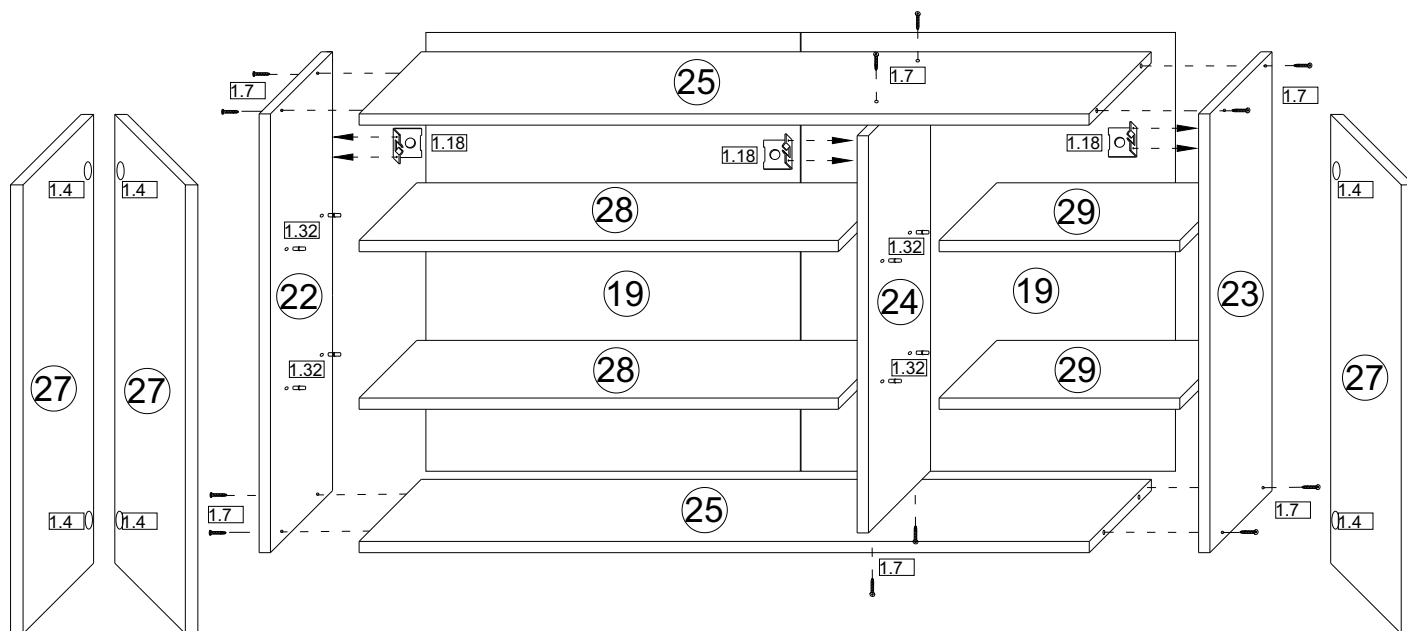

ELMA Kitchen

ASSEMBLY INSTRUCTIONS

WARNING! THIS PRODUCT SHOULD BE ASSEMBLED BY ADULTS ONLY

1.59 5/3-128 black  x7	1.16  x4	1.14  x9	1.7  x50	1.4  x20	2.08 100-150mm  x10	
1.2  x14	1.17  x4	1.3  0.07kg	1.8  x25	1.32  x29	1.18  x5	2.09  x5
1.5 3,5x16mm  x170	1.19  x4	1.10 400mm  x2	1.9  x4	1.62  x2	1.49 3,5x30mm  x8	

№1 840/ 486/ 170	1	705*	446	1	
	2	705*	446	1	
	3	705*	446	1	
	5	770*	400	1	
	6	400*	100	2	
	7	400*	100	2	
	8	330*	100	2	
	9	385*	80	2	
	10	770*	80	4	
	16	705*	446	1	
	17	705*	446	1	
	18	800*	446**	1	
	21	800**	100**	1	
	Fittings			1	
№2 810/ 320/ 170	22	705*	280**	2	
	23	705*	280**	2	
	24	675*	280	1	
	26	770*	280	2	
	28	770*	250	4	
№3 757/ 437/ 170	11	717**	397**	2	
	13	357**	397**	1	
	14	177**	397**	2	
	12	717**	397**	2	
	27	717**	397**	5	
№4 1242/ 640/ 78	29	385*	250	2	
	4	1200*	446**	1	
	15	1200**	100**	1	
	25	1170*	280	2	
	30	1195	357/3	2	
	31	405	357/3	2	
	32	795	357/3	1	
	19	700	597/3	2	
	20	700	397/3	2	
	Strip	680		2	
	Strip	1165		1	
	35	1202	600**	1	

1

2

3

4

5

6

7

8