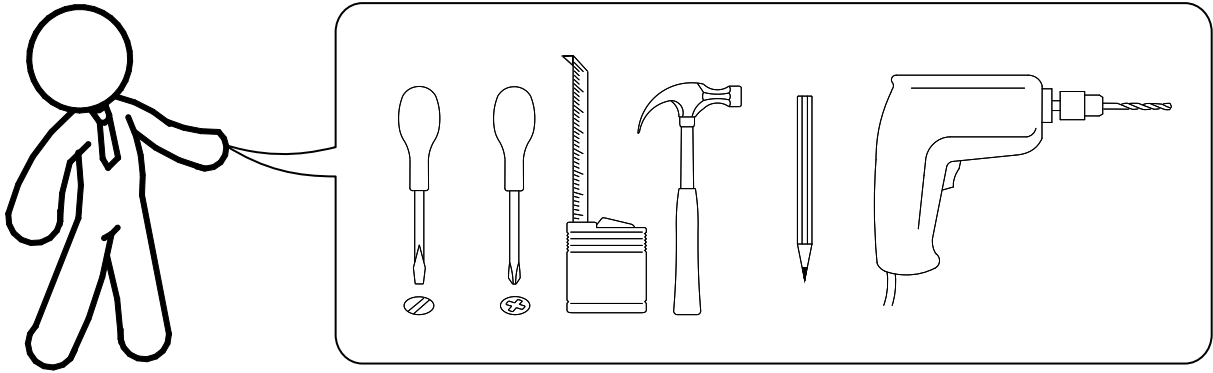

Boston bedside table

ASSEMBLY INSTRUCTIONS

WARNING! THIS PRODUCT SHOULD BE ASSEMBLED BY ADULTS ONLY

1.16  x21	1.17  x21	1.14  x29	1.7  x8	1.6  x1
1.62  x6	1.9  x10	1.3  0.02kg	1.5  3,5x16mm x46	1.30  x12
1.10  250mm x2				

№1 486/ 336/ 123	17	446*	296**	2
	19	412	80	2
	22	250*	100	2
	23	250*	100	2
	24	357*	100	2
	25	157**	439**	2
	26	437	146/3	2
	27	385	255/3	2
	41	437	164/3	2
	Fittings			1
№2 452/ 320/ 121	18	412*	279	4
	20	380*	280	2
	21	380*	280	2
	-----	-----	-----	-----