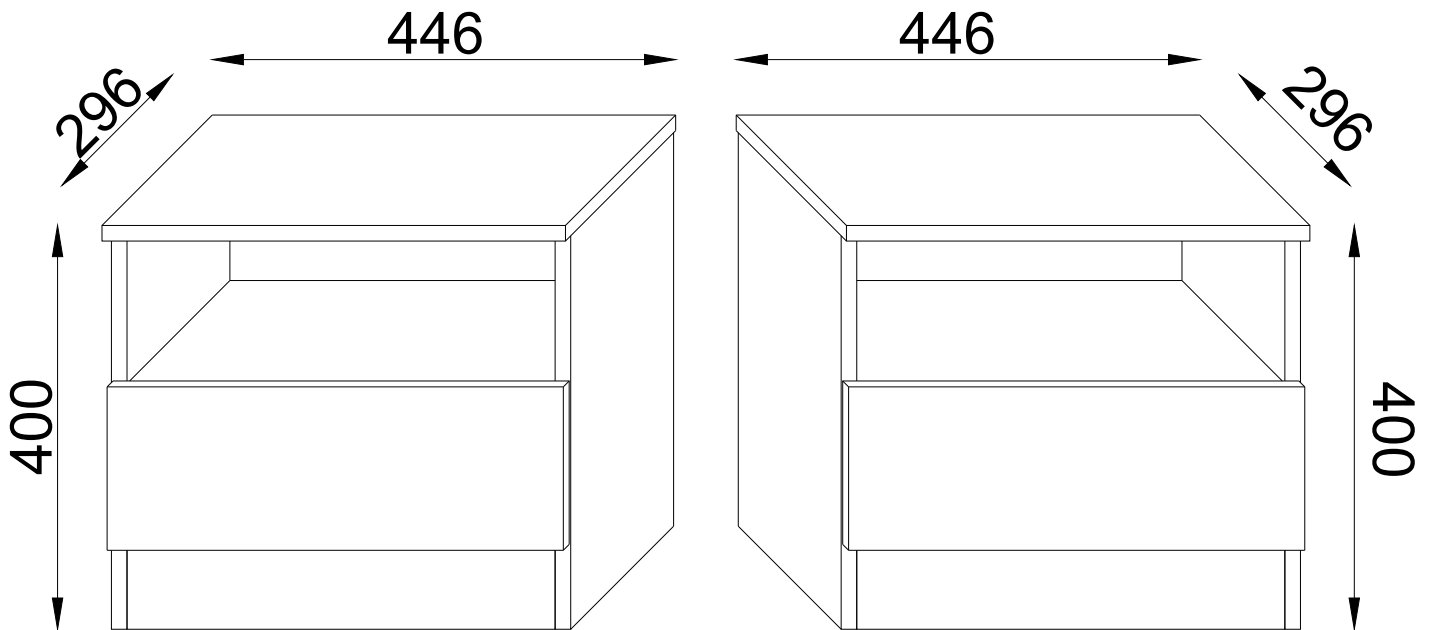

Boston bedside table

ASSEMBLY INSTRUCTIONS

WARNING! THIS PRODUCT SHOULD BE ASSEMBLED BY ADULTS ONLY

1.16  x21	1.17  x21	1.14  x29	1.7  x8	1.6  x1
1.62  x6	1.9  x10	1.3  0.02kg	1.5  3,5x16mm x46	1.30  x12
1.10  250mm x2				

№1 486/ 336/ 123	17	446*	296**	2
	19	412	80	2
	22	250*	100	2
	23	250*	100	2
	24	357*	100	2
	25	157**	439**	2
	26	437	146/3	2
	27	385	255/3	2
	41	437	164/3	2
	Fittings			1
№2 452/ 320/ 121	18	412*	279	4
	20	380*	280	2
	21	380*	280	2
	-----	-----	-----	-----