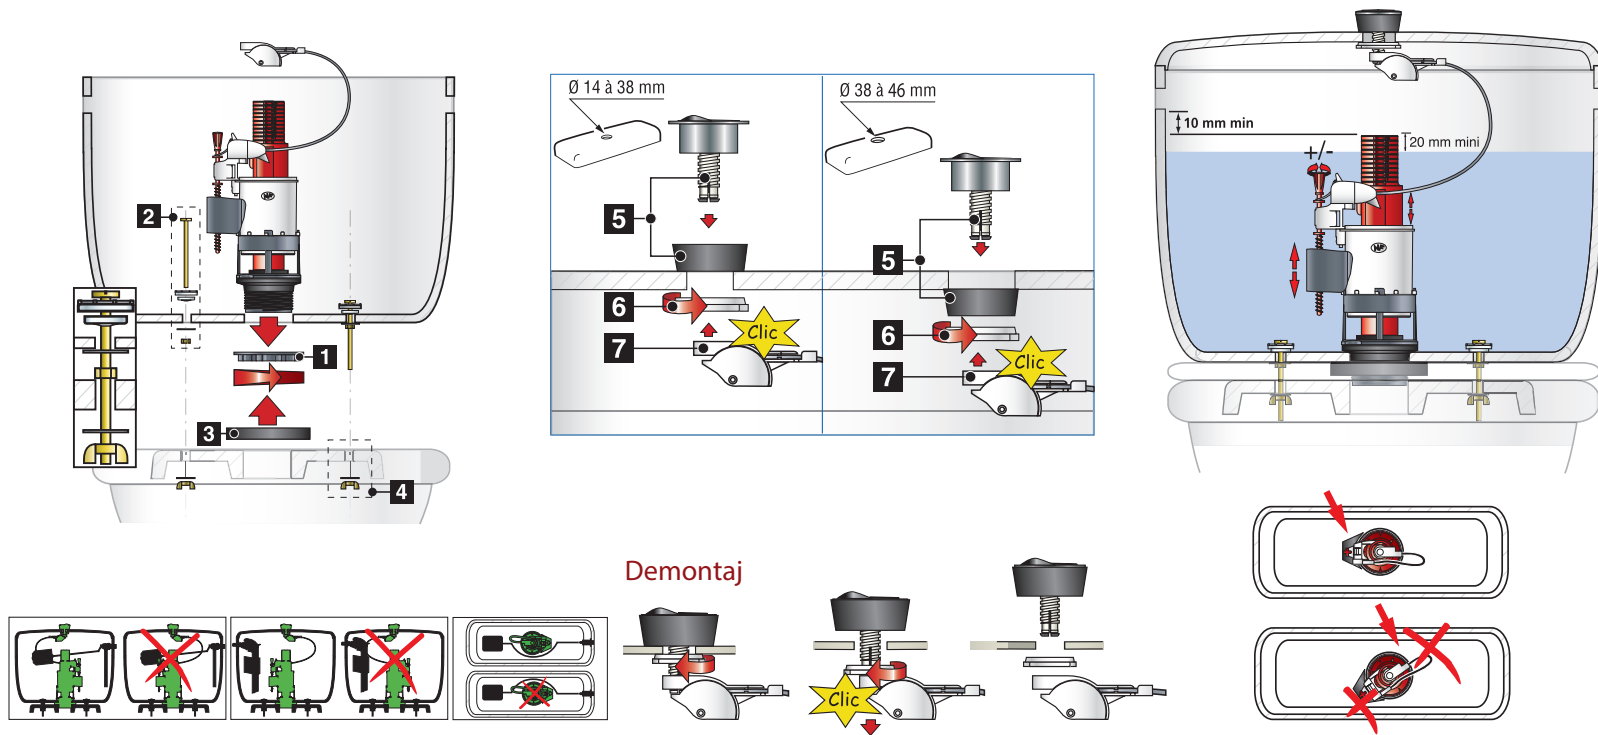

MW

wirquin
PRO

WIRQUIN Romania S.A.,
Str. Preciziei nr. 3, sector 6,
062202, Bucuresti, Romania
Tel/Fax: +4 021 318 15 49
www.wirquin.ro

Topy

F90

Jollyfill

wirquin
PRO

WIRQUIN Romania S.A.,
Str. Preciziei nr. 3, sector 6,
062202, Bucuresti, Romania
Tel/Fax: +4 021 318 15 49
www.wirquin.ro