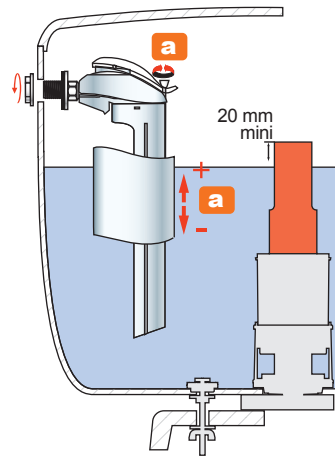

MW

wirquin
PRO

WIRQUIN Romania S.A.,
Str. Preciziei nr. 3, sector 6,
062202, Bucuresti, Romania
Tel/Fax: +4 021 318 15 49
www.wirquin.ro

Topy

F90

Jollyfill

wirquin
PRO

WIRQUIN Romania S.A.,
Str. Preciziei nr. 3, sector 6,
062202, Bucuresti, Romania
Tel/Fax: +4 021 318 15 49
www.wirquin.ro