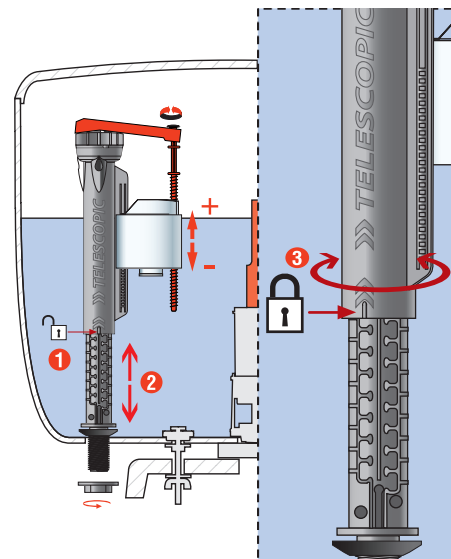

MW

wirquin
PRO

WIRQUIN Romania S.A.,
Str. Preciziei nr. 3, sector 6,
062202, Bucuresti, Romania
Tel/Fax: +4 021 318 15 49
www.wirquin.ro

Topy

F90

Jollyfill

wirquin
PRO

WIRQUIN Romania S.A.,
Str. Preciziei nr. 3, sector 6,
062202, Bucuresti, Romania
Tel/Fax: +4 021 318 15 49
www.wirquin.ro