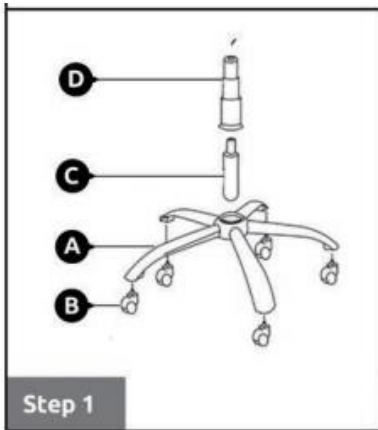

Components

A		1 piece
B		5 pieces
C		1 piece
D		1 piece
E		1 piece
F		1 piece
G		1 piece
H		1 pair
I		4 pieces
J		10 pieces
K		2 pieces
L		1 piece