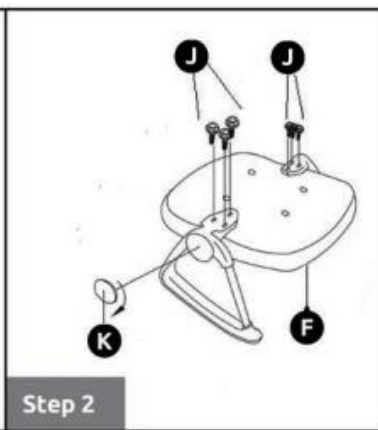

Components

A		1 piece
B		5 pieces
C		1 piece
D		1 piece
E		1 piece
F		1 piece
G		1 piece
H		1 pair
I		4 pieces
J		10 pieces
K		2 pieces
L		1 piece