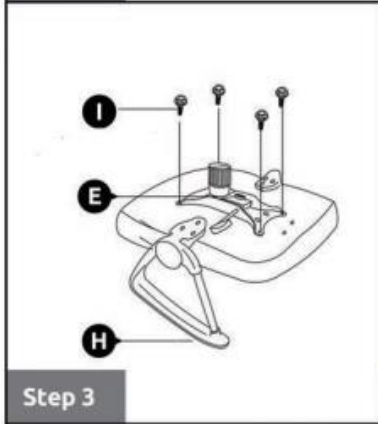

Step 1

Components

A		1 piece
B		5 pieces
C		1 piece
D		1 piece
E		1 piece
F		1 piece
G		1 piece
H		1 pair
I		4 pieces
J		10 pieces
K		2 pieces
L		1 piece