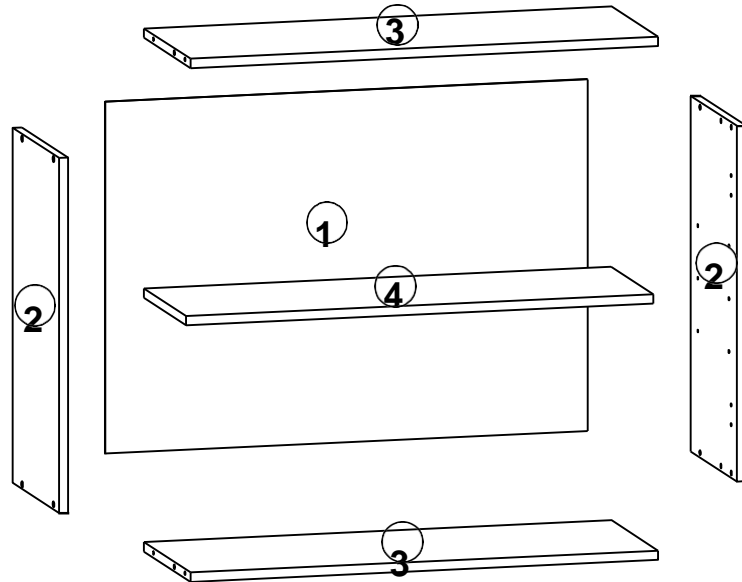

Set Bucatarie Kring Yasmine, Stejar Sonoma, 240 x

195,5 x 60 cm, pachetul 7/7

Modul A , A + A1

A	B	C	D
1		567	793
2		573	285
3		769	285
4		768	260
Modul A , A + A1			
1		567	793
2		573	285
3		769	285
4		768	260