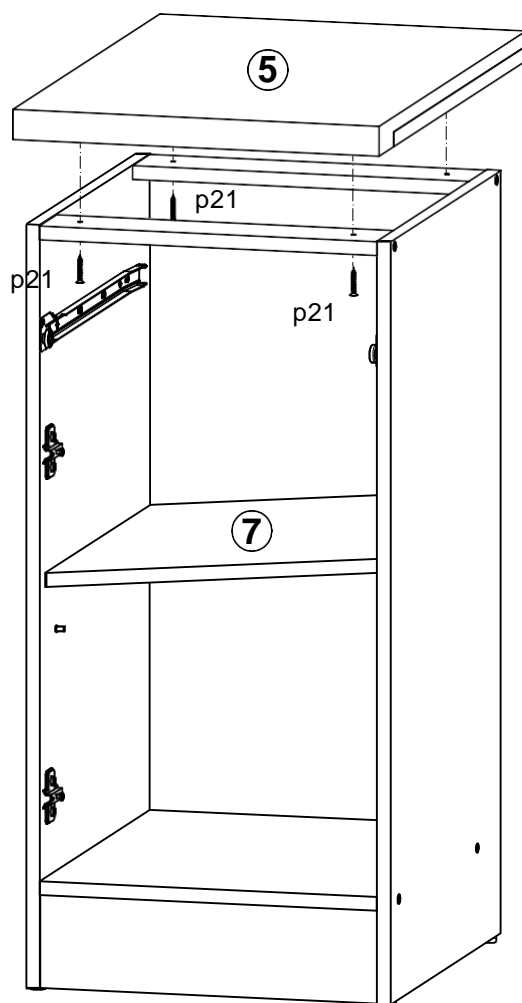

x 60 cm, pachetul 1,2/7

Modul A , A + A1

A	B	C	D
Modul A , A + A1			
1		715	393
2		406	342
3		820	450
4		820	450
6		369	450
7		368	430
8		369	70
9		369	70
10		369	100
11		400	100
12		400	100
13		314	100
Modul A + A1			
5		400	600

2

cm, pachetul 1,2/7

3

4

Set Bucatarie Kring Yasmine, Stejar Sonoma, 240

5 x 195,5 x 60 cm, pachetul 1,2/7

Set Bucatarie Kring Yasmine, Stejar Sonoma, 240 x

195,5 x 60^C cm, pachetul 1,2/7

Modul B , B + A2

A	B			
1		296,	713,	3/3
2		296,	713,	3/3
Modul B , B + A2				
1		296,	713,	2/2
2		296,	713,	2/2

Set Bucatarie Kring Yasmine, Stejar Sonoma, 240 x 195,5 x 60 cm, pachetul 1,2/7

Modul B , B + A2