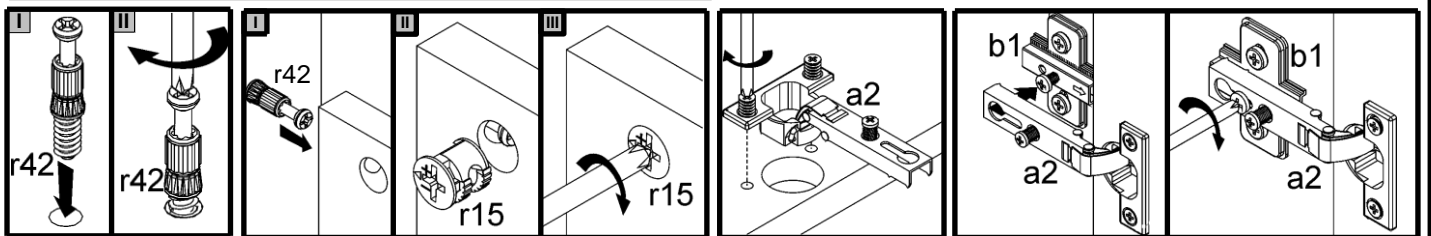

Set Bucatarie Kring Yasmine, Stejar Sonoma, 240 x

195,5 x 60 cm, pachetul 1,2/7

Modul A,A+A1,G,G+A1

A	B	C	D
1		396	570
2		396	140

KRING
FEEL WELCOME

1

Set Bucatarie Kring Yasmine, Stejar Sonoma, 240 x 195,5

x 60 cm, pachetul 1,2/7

Modul A , A + A1

A	B	C	D
Modul A , A + A1			
1		715	393
2		406	342
3		820	450
4		820	450
6		369	450
7		368	430
8		369	70
9		369	70
10		369	100
11		400	100
12		400	100
13		314	100
Modul A + A1			
5		400	600