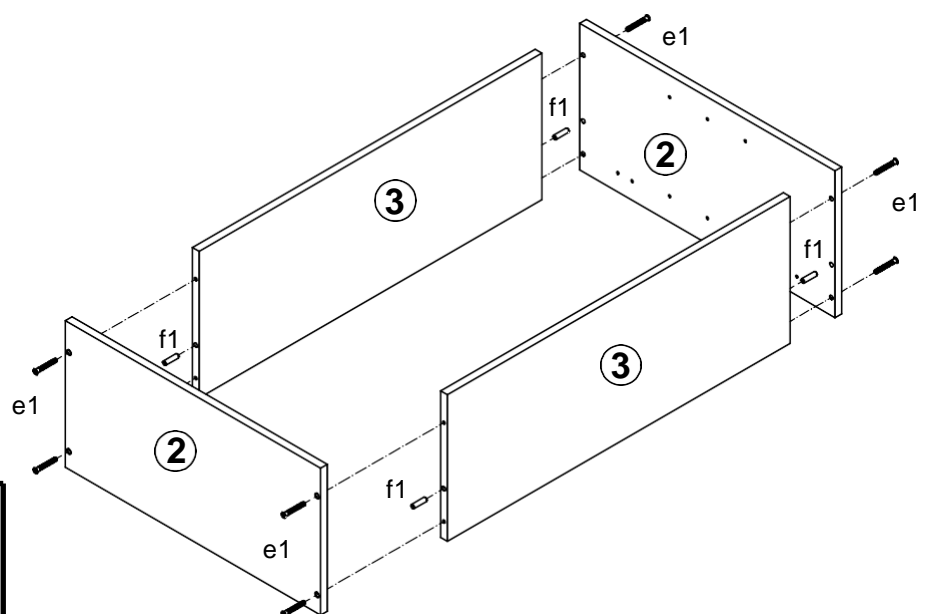

4x a2	4x b1	2x c405	4x d1 n5x17 mm	8x e1 Ø7x50 mm	4x f1 Ø8x30 mm	2x f35 Ø10x50 mm	30x l1	1x n16/L
1x n16/P	8x p16 Ø3,5x25 mm	4x p60 Ø4x22 mm	2x p127 Ø6x60 mm	1x z1	4x s1