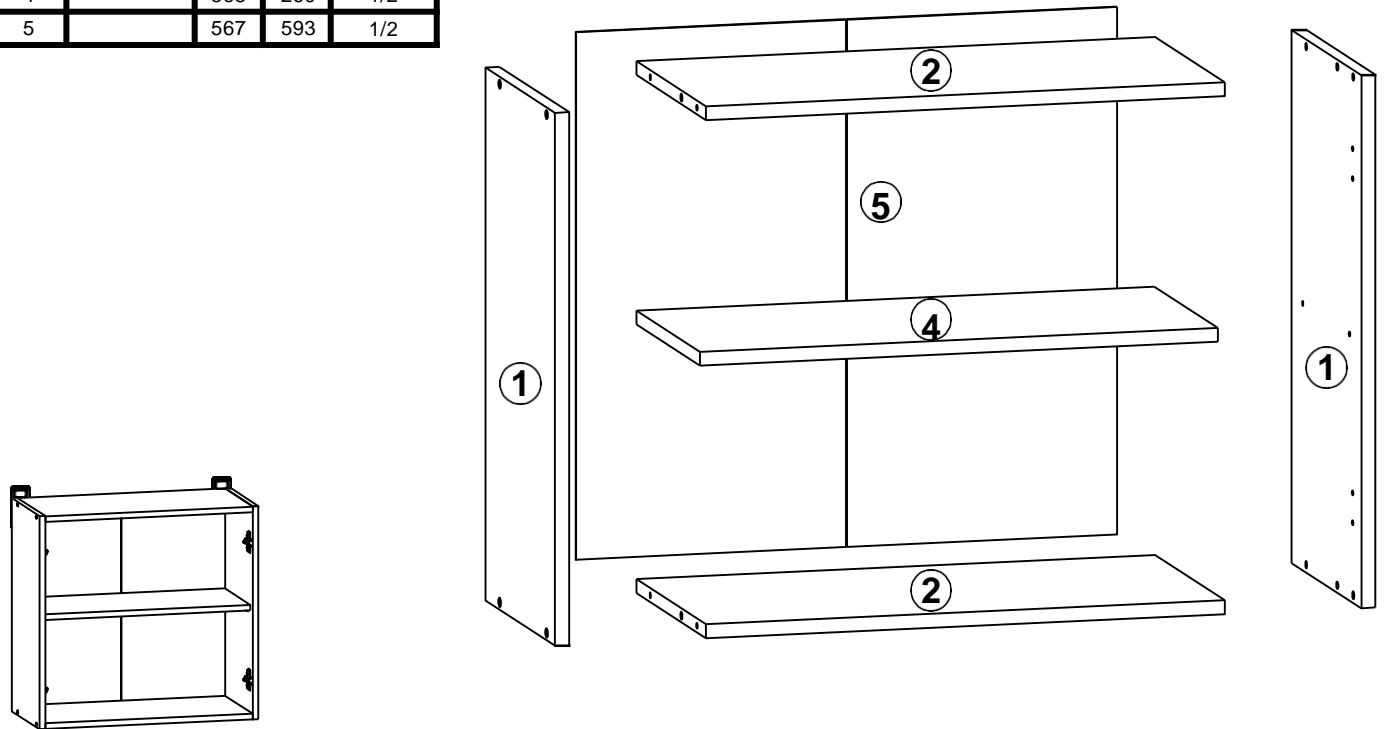

1

2

1

Set Bucatarie Kring Yasmine, Stejar Sonoma, 240 x 195,5 x

60 cm, pachetul 1,2/7

Modul B , B + A2

A	B	C	D
1		573	285
2		569	285
4		568	260
5		567	593

Set Bucatarie Kring Yasmine, Stejar Sonoma, 240 x 195,5 x

2  60 cm, pachetul 1,2/7

3

4

Set Bucatarie Kring Yasmine, Stejar Sonoma, 240 x 195,5

x 60 cm, pachetul 3/7

Modul A , A + A1

A	B	C	D
1		396	570
2		396	570
Modul A , A + A1			
1		396	570
2		396	570

Set Bucatarie Kring Yasmine, Stejar Sonoma, 240 x