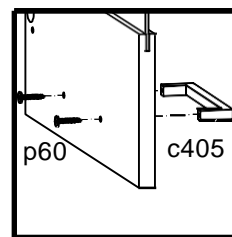

2  60 cm, pachetul 1,2/7

3

4

Set Bucatarie Kring Yasmine, Stejar Sonoma, 240 x 195,5

x 60 cm, pachetul 3/7

Modul A , A + A1

A	B	C	D
1		396	570
2		396	570
Modul A , A + A1			
1		396	570
2		396	570

Set Bucatarie Kring Yasmine, Stejar Sonoma, 240 x