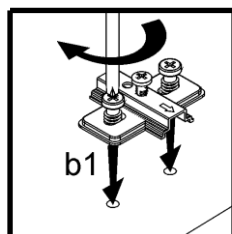

Set Bucatarie Kring Yasmine, Stejar Sonoma, 240 x 195,5

x 60 cm, pachetul 1,2/7

Modul A , A + A1

A	B	C	D
Modul A , A + A1			
1		715	393
2		406	342
3		820	450
4		820	450
6		369	450
7		368	430
8		369	70
9		369	70
10		369	100
11		400	100
12		400	100
13		314	100
Modul A + A1			
5		400	600