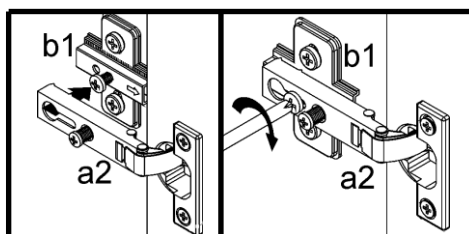

Set Bucatarie Kring Yasmine, Stejar Sonoma, 240 x

195,5 x 60 cm, pachetul 1,2/7

Modul A,A+A1,G,G+A1

A	B	C	D
1		396	713
2		396	713
Modul A,A+A1,G,G+A1			
1		396	713
2		396	713