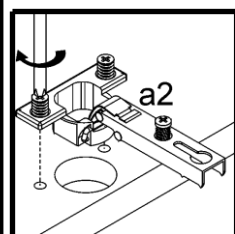

Set Bucatarie Kring Yasmine, Stejar Sonoma, 240 x

195,5 x 60 cm, pachetul 1,2/7

Modul A,A+A1,G,G+A1

A	B	C	D
1		396	713
2		396	713
Modul A,A+A1,G,G+A1			
1		396	713
2		396	713