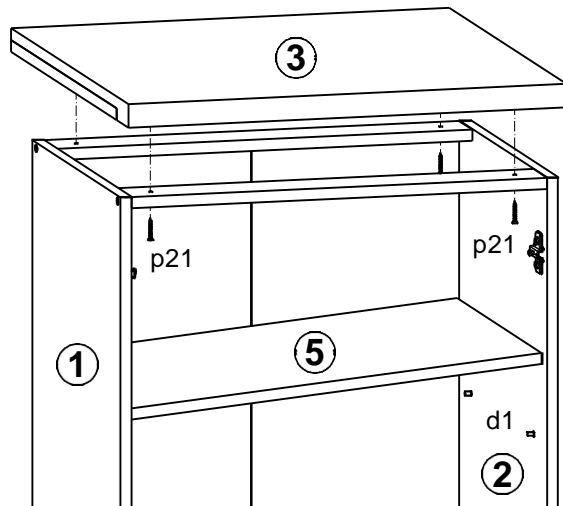

Modul B + A2

3		600	600	1/2
---	--	-----	-----	-----

Set Bucatarie Kring Yasmine, Stejar Sonoma, 240 x 195,5 x

2

60 cm, pachetul 1,2/7

3

4

Set Bucatarie Kring Yasmine, Stejar Sonoma, 240 x