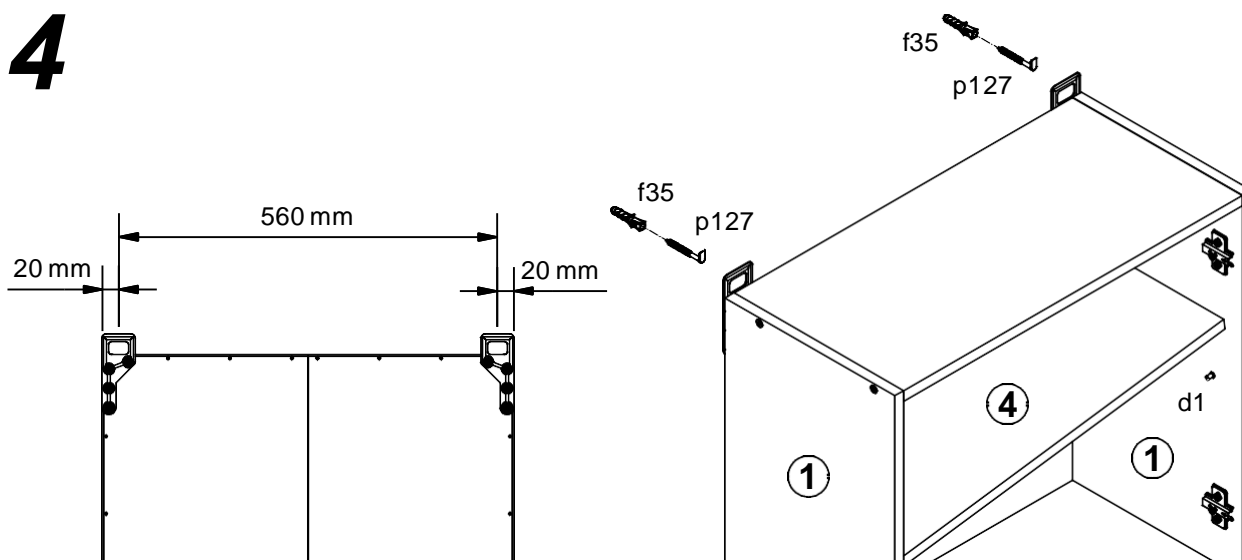

Set Bucatarie Kring Yasmine, Stejar Sonoma, 240 x 195,5 x

2 60 cm, pachetul 1,2/7

3

4