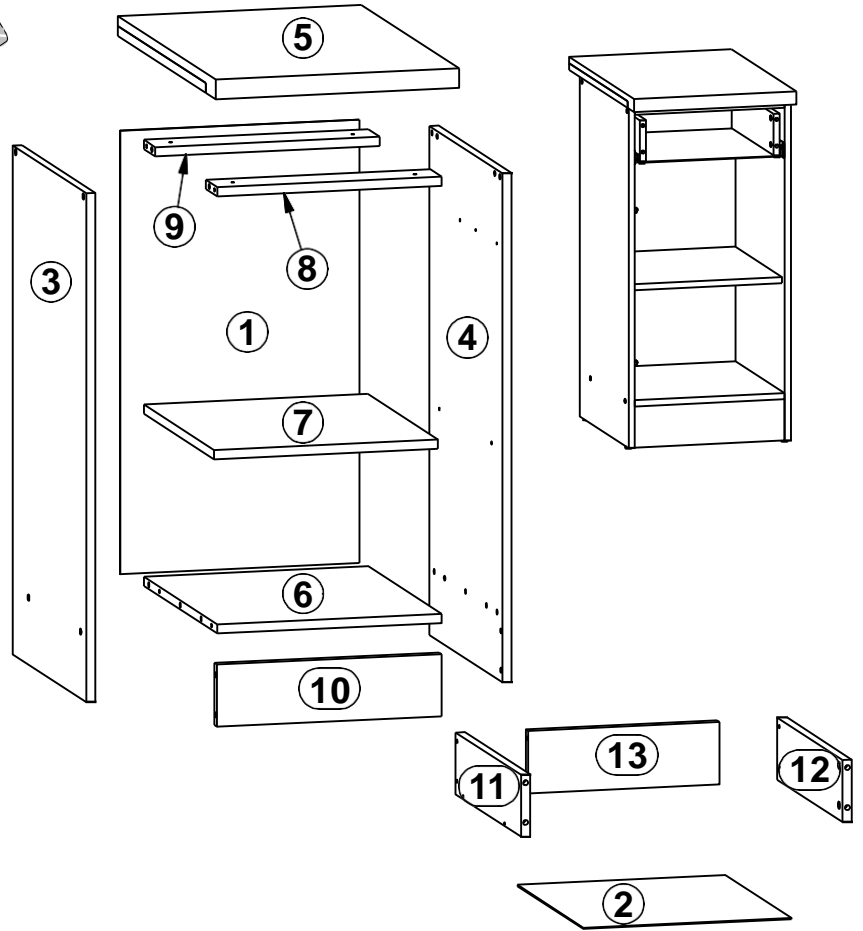

Set Bucatarie Kring Yasmine, Stejar Sonoma, 240 x

195,5 x 60 cm, pachetul 1,2/7

Modul A,A+A1,G,G+A1

A	B	C	D
1		396	570
2		396	140

KRING
FEEL WELCOME

1

Set Bucatarie Kring Yasmine, Stejar Sonoma, 240 x 195,5

x 60 cm, pachetul 1,2/7

Modul A , A + A1

A	B	C	D
Modul A , A + A1			
1		715	393
2		406	342
3		820	450
4		820	450
6		369	450
7		368	430
8		369	70
9		369	70
10		369	100
11		400	100
12		400	100
13		314	100
Modul A + A1			
5		400	600