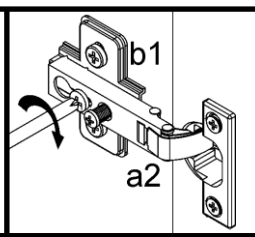

2  60 cm, pachetul 1,2/7

3

4

Set Bucatarie Kring Yasmine, Stejar Sonoma, 240 x 195,5

x 60 cm, pachetul 3/7

Modul A , A + A1

A	B	C	D
1		396	570
2		396	570
Modul A , A + A1			
1		396	570
2		396	570

Set Bucatarie Kring Yasmine, Stejar Sonoma, 240 x