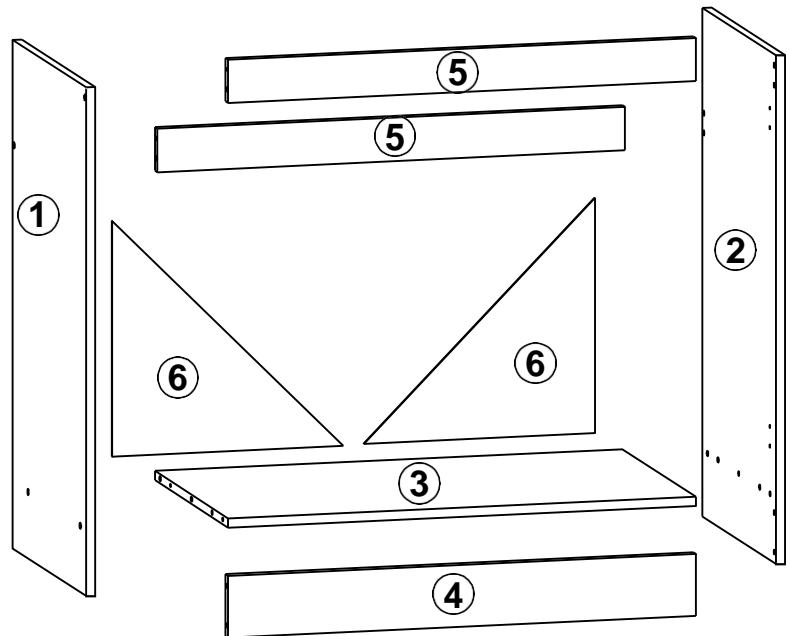

Set Bucatarie Kring Yasmine, Stejar Sonoma, 240 x

195,5 x 60 cm, pachetul 1,2/7

Modul A , A + A1

A	B	C	D
1		820	450
2		820	450
3		769	450
4		769	100
5		769	70
6		380	380

Modul A , A + A1

1		820	450	1/3
2		820	450	1/3
3		769	450	2/3
4		769	100	2/3
5		769	70	2/3
6		380	380	1/3