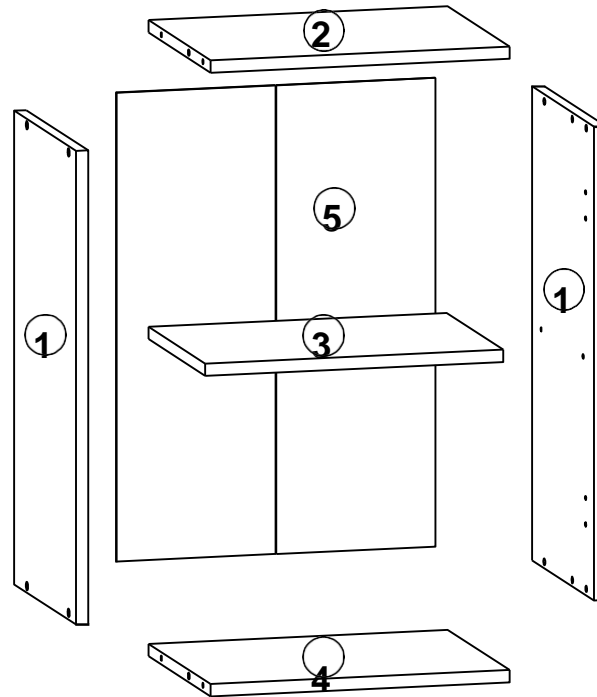

Set Bucatarie Kring Yasmine, Stejar Sonoma, 240 x 195,5 x 60 cm, pachetul 1,2/7

Modul A , A + A1

A	B	C	D
1		573	285
2		369	285
3		368	260
4		369	285
5		567	393
Modul A , A + A1			
1		573	285
2		369	285
3		368	260
4		369	285
5		567	393