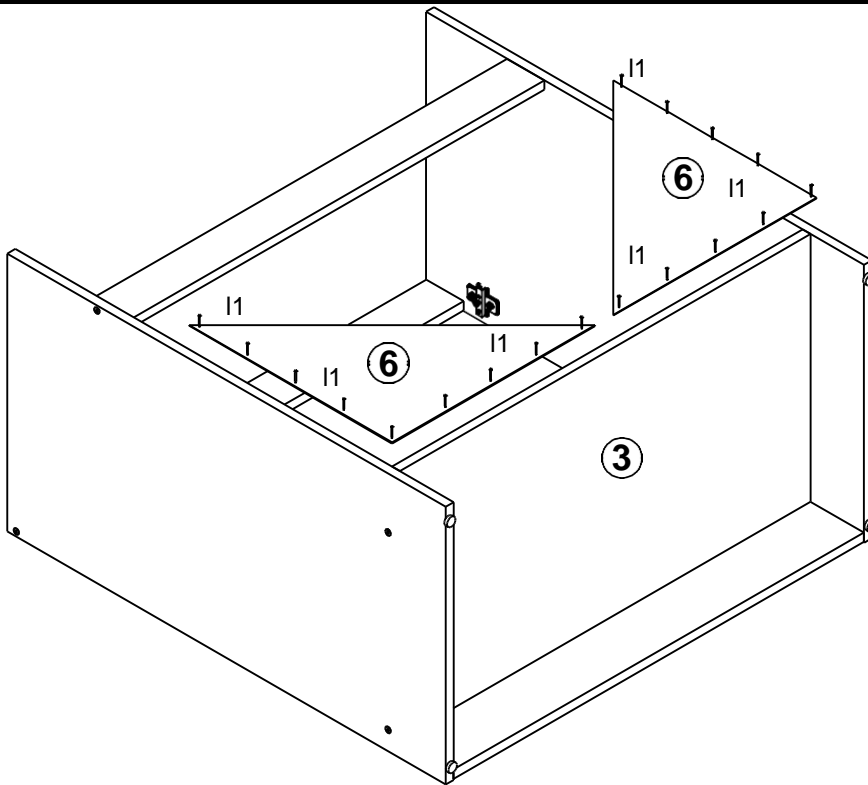

Set Bucatarie Kring Yasmine, Stejar Sonoma, 240 x 195,5

2 x 60 cm, pachetul 1,2/7

3