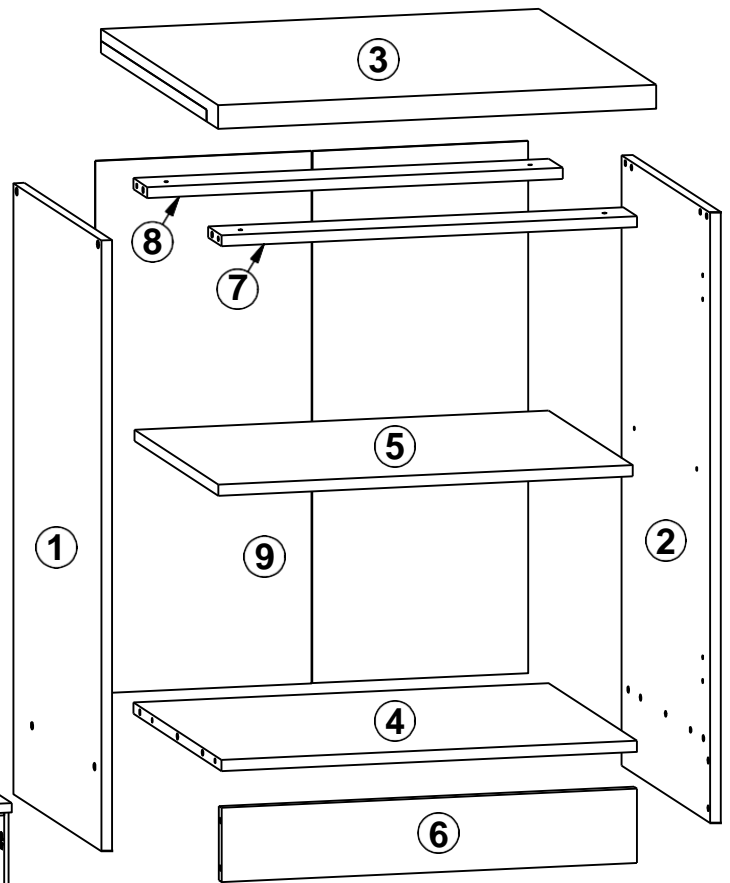

Set Bucatarie Kring Yasmine, Stejar Sonoma, 240 x 195,5 x 60 cm, pachetul 1,2/7

Modul B , B + A2

A	B	C	D	
1		820	450	1/3
2		820	450	1/3
3		600	600	2/3
4		569	450	1/3
5		568	430	1/3
6		569	100	1/3
7		569	70	1/3
8		569	70	1/3
9		715	593	1/3