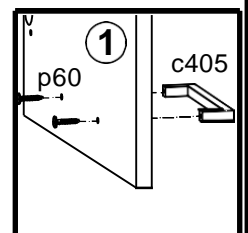

2 x 60 cm, pachetul 1,2/7

3

Set Bucatarie Kring Yasmine, Stejar Sonoma, 240 x 195,5 x 60 cm, pachetul 1,2/7

Moduł A,A+A1,G,G+A1

A	B	C	D
1		396	570
Moduł A,A+A1,G,G+A1			
1		396	570

1

1 §2 §6

Set Bucatarie Kring Yasmine, Stejar Sonoma, 240 x 195,5 x 60 cm, pachetul 1,2/7