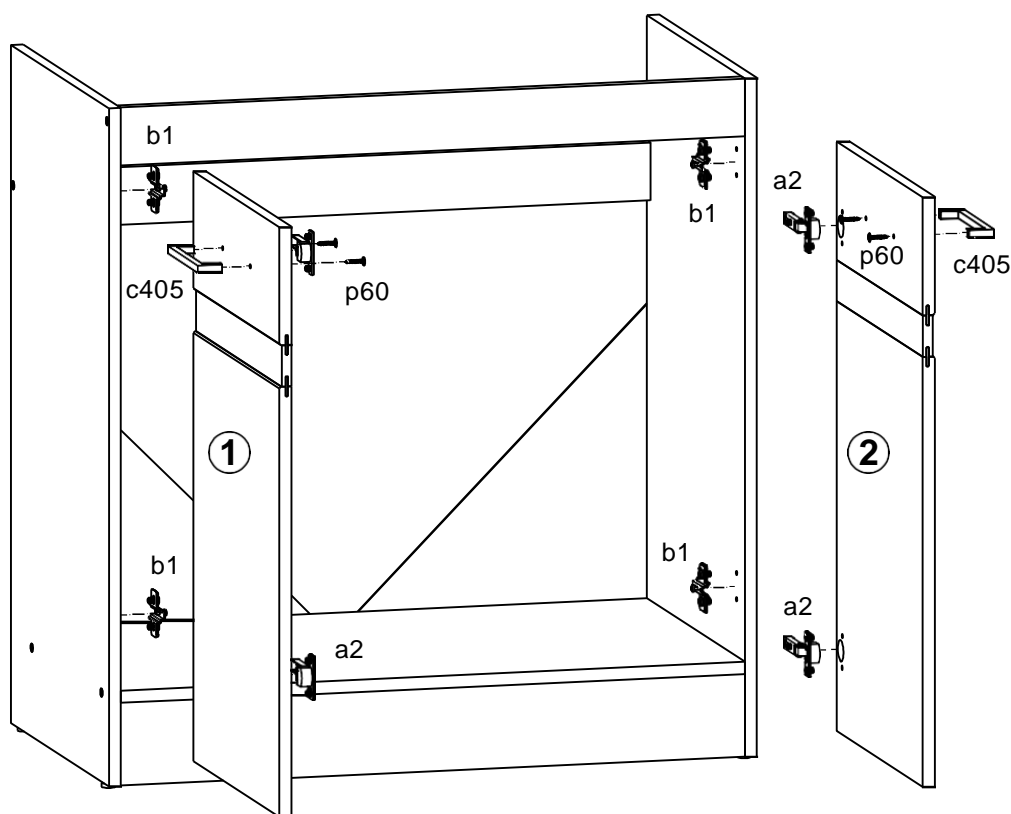

Modul B + A2

3		600	600	1/2
---	--	-----	-----	-----

Set Bucatarie Kring Yasmine, Stejar Sonoma, 240 x 195,5 x

2

60 cm, pachetul 1,2/7

3

4

Set Bucatarie Kring Yasmine, Stejar Sonoma, 240 x

195,5 x 60 cm, pachetul 1,2/7

Modul A,A+A1,G,G+A1

A	B	C	D
1		396	713
2		396	713
Modul A,A+A1,G,G+A1			
1		396	713
2		396	713

Set Bucatarie Kring Yasmine, Stejar Sonoma, 240 x

195,5 x 60 cm, pachetul 1,2/7