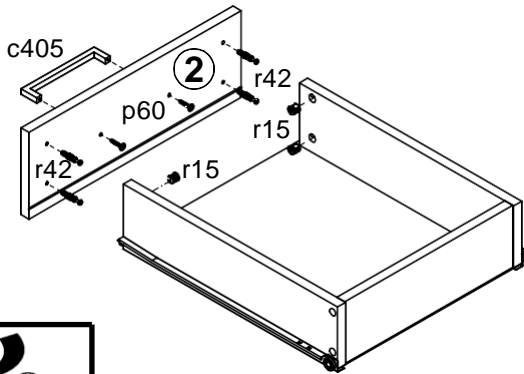

Set Bucatarie Kring Yasmine, Stejar Sonoma, 240 x

195,5 x 60 cm, pachetul 1,2/7

Modul A,A+A1,G,G+A1

A	B	C	D
1		396	570
2		396	140

KRING
FEEL WELCOME

1

Set Bucatarie Kring Yasmine, Stejar Sonoma, 240 x 195,5

x 60 cm, pachetul 1,2/7

Modul A , A + A1

A	B	C	D
Modul A , A + A1			
1		715	393
2		406	342
3		820	450
4		820	450
6		369	450
7		368	430
8		369	70
9		369	70
10		369	100
11		400	100
12		400	100
13		314	100
Modul A + A1			
5		400	600

2

cm, pachetul 1,2/7

3

4

Set Bucatarie Kring Yasmine, Stejar Sonoma, 240

5 x 195,5 x 60 cm, pachetul 1,2/7

Set Bucatarie Kring Yasmine, Stejar Sonoma, 240 x

195,5 x 60^C cm, pachetul 1,2/7