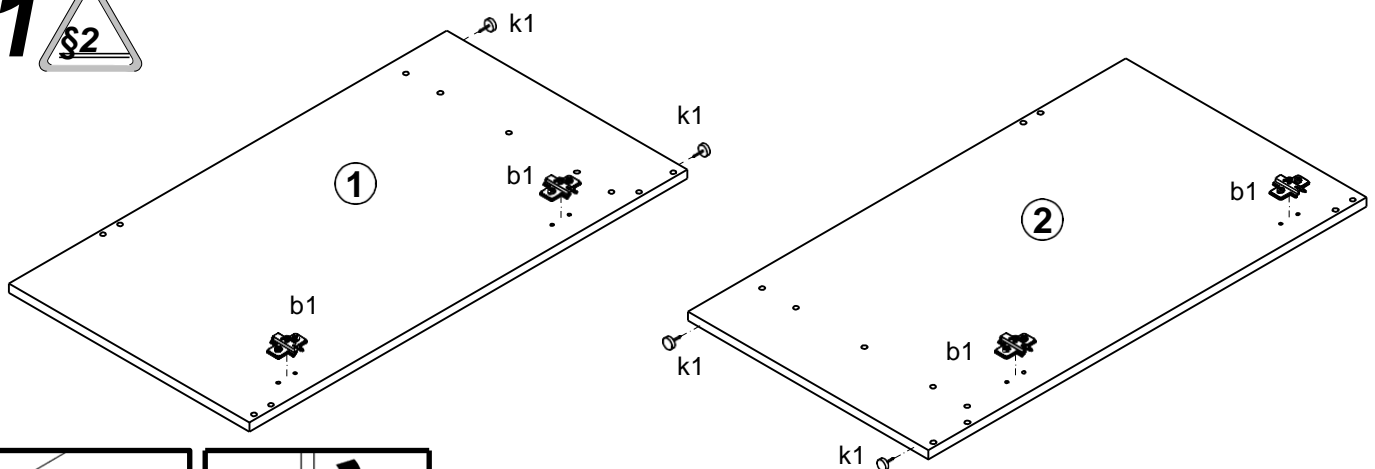

195,5 x 60 cm, pachetul 1,2/7

Modul A,A+A1,G,G+A1

A	B	C	D
1		396	713
2		396	713
Modul A,A+A1,G,G+A1			
1		396	713
2		396	713

Set Bucatarie Kring Yasmine, Stejar Sonoma, 240 x

195,5 x 60 cm, pachetul 1,2/7

Modul A , A + A1

A	B	C	D
1		820	450
2		820	450
3		769	450
4		769	100
5		769	70
6		380	380

Modul A , A + A1

1		820	450	1/3
2		820	450	1/3
3		769	450	2/3
4		769	100	2/3
5		769	70	2/3
6		380	380	1/3

Set Bucatarie Kring Yasmine, Stejar Sonoma, 240 x 195,5