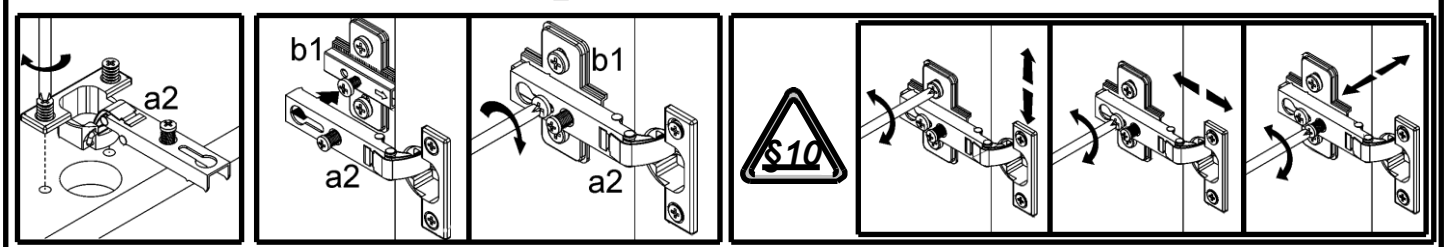

Modul B , B + A2

A	B			
1		296,	713,	3/3
2		296,	713,	3/3
Modul B , B + A2				
1		296,	713,	2/2
2		296,	713,	2/2

Set Bucatarie Kring Yasmine, Stejar Sonoma, 240 x 195,5 x 60 cm, pachetul 1,2/7

Modul B , B + A2