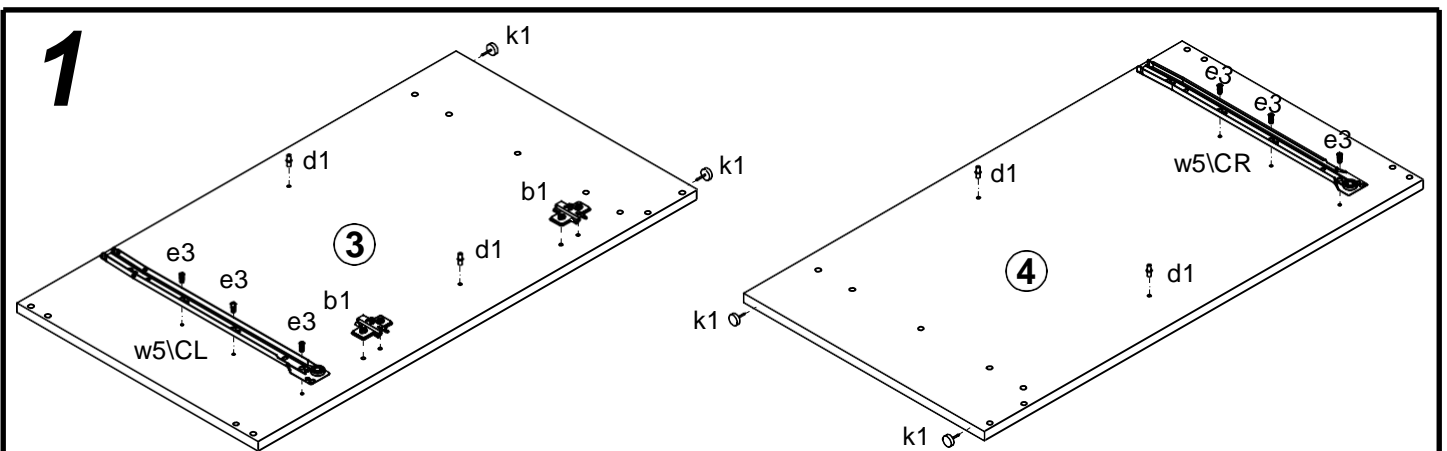

Set Bucatarie Kring Yasmine, Stejar Sonoma, 240 x

195,5 x 60 cm, pachetul 1,2/7

Modul A,A+A1,G,G+A1

A	B	C	D
1		396	570
2		396	140

KRING
FEEL WELCOME

1

Set Bucatarie Kring Yasmine, Stejar Sonoma, 240 x 195,5

x 60 cm, pachetul 1,2/7

Modul A , A + A1

A	B	C	D
Modul A , A + A1			
1		715	393
2		406	342
3		820	450
4		820	450
6		369	450
7		368	430
8		369	70
9		369	70
10		369	100
11		400	100
12		400	100
13		314	100
Modul A + A1			
5		400	600