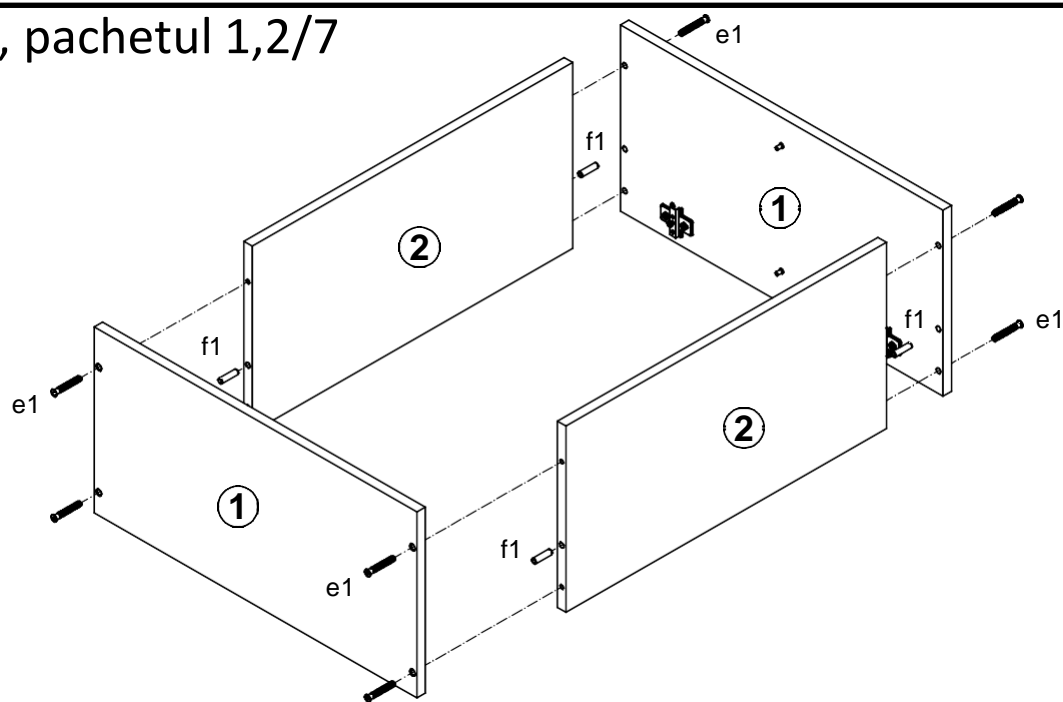

Set Bucatarie Kring Yasmine, Stejar Sonoma, 240 x 195,5 x

2 60 cm, pachetul 1,2/7