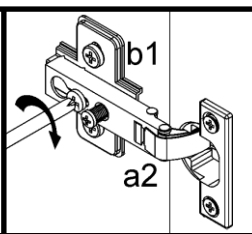

2 x 60 cm, pachetul 1,2/7

3

Set Bucatarie Kring Yasmine, Stejar Sonoma, 240 x 195,5 x 60 cm, pachetul 1,2/7

Moduł A,A+A1,G,G+A1

A	B	C	D
1		396	570
Moduł A,A+A1,G,G+A1			
1		396	570

1

1 §2 §6

Set Bucatarie Kring Yasmine, Stejar Sonoma, 240 x 195,5 x 60 cm, pachetul 1,2/7