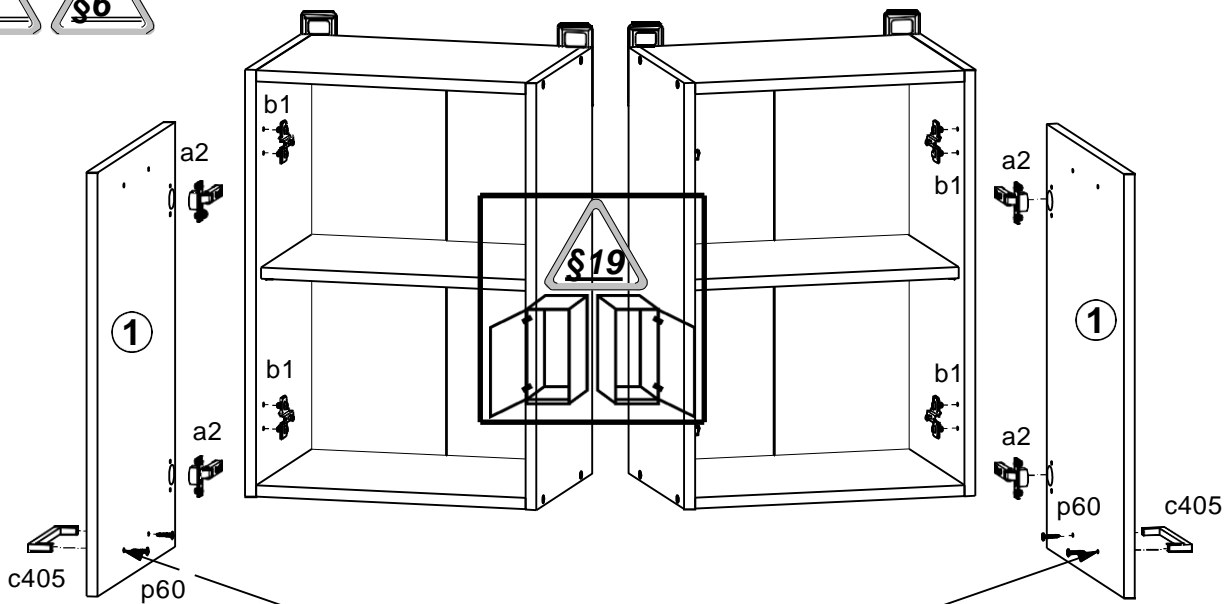

2 x 60 cm, pachetul 1,2/7

3

Set Bucatarie Kring Yasmine, Stejar Sonoma, 240 x 195,5 x 60 cm, pachetul 1,2/7

Moduł A,A+A1,G,G+A1

A	B	C	D
1		396	570
Moduł A,A+A1,G,G+A1			
1		396	570

1

1 §2 §6

Set Bucatarie Kring Yasmine, Stejar Sonoma, 240 x 195,5 x 60 cm, pachetul 1,2/7