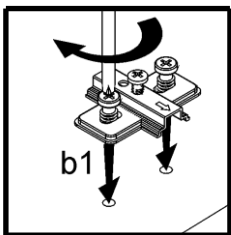

Set Bucatarie Kring Yasmine, Stejar Sonoma, 240 x

195,5 x 60 cm, pachetul 1,2/7

Modul A,A+A1,G,G+A1

A	B	C	D
1		396	570
2		396	140

KRING
FEEL WELCOME

1

Set Bucatarie Kring Yasmine, Stejar Sonoma, 240 x 195,5