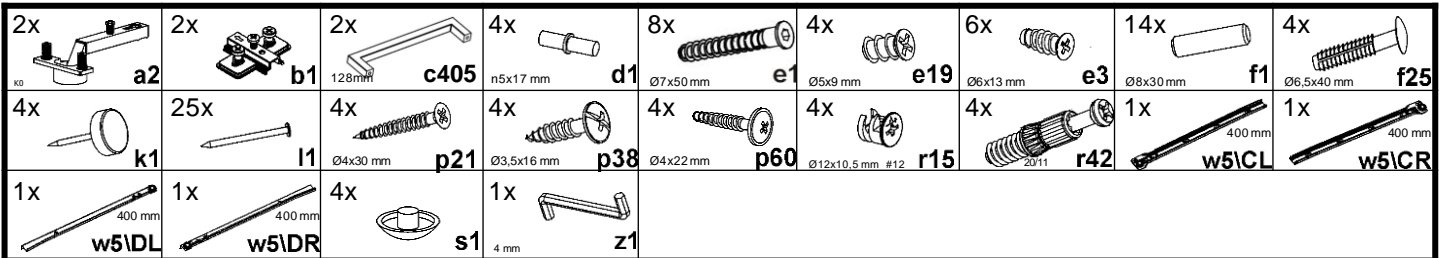

Set Bucatarie Kring Yasmine, Stejar Sonoma, 240 x

195,5 x 60 cm, pachetul 1,2/7

Modul A,A+A1,G,G+A1

A	B	C	D
1		396	570
2		396	140

KRING
FEEL WELCOME

1

Set Bucatarie Kring Yasmine, Stejar Sonoma, 240 x 195,5

x 60 cm, pachetul 1,2/7

Modul A , A + A1

A	B	C	D
Modul A , A + A1			
1		715	393
2		406	342
3		820	450
4		820	450
6		369	450
7		368	430
8		369	70
9		369	70
10		369	100
11		400	100
12		400	100
13		314	100
Modul A + A1			
5		400	600

2

cm, pachetul 1,2/7

3

4

Set Bucatarie Kring Yasmine, Stejar Sonoma, 240

5 x 195,5 x 60 cm, pachetul 1,2/7

Set Bucatarie Kring Yasmine, Stejar Sonoma, 240 x

195,5 x 60^C cm, pachetul 1,2/7