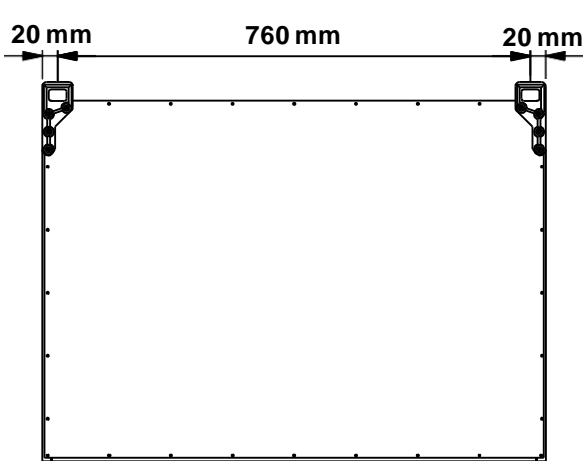

2  60 cm, pachetul 1,2/7

3

4

Set Bucatarie Kring Yasmine, Stejar Sonoma, 240 x 195,5

x 60 cm, pachetul 3/7

Modul A , A + A1

A	B	C	D
1		396	570
2		396	570
Modul A , A + A1			
1		396	570
2		396	570

Set Bucatarie Kring Yasmine, Stejar Sonoma, 240 x

195,5 x 60 cm, pachetul 7/7

Modul A , A + A1

A	B	C	D
1		567	793
2		573	285
3		769	285
4		768	260
Modul A , A + A1			
1		567	793
2		573	285
3		769	285
4		768	260

4x a2	4x b1	2x c405	4x d1 n5x17 mm	8x e1 Ø7x50 mm	4x f1 Ø8x30 mm	2x f35 Ø10x50 mm	30x l1	1x n16/L
1x n16/P	8x p16 Ø3,5x25 mm	4x p60 Ø4x22 mm	2x p127 Ø6x60 mm	1x z1	4x s1			

Set Bucatarie Kring Yasmine, Stejar Sonoma, 240 x 195,5 x 60 cm, pachetul 7/7

2 §6

3

Set Bucatarie Kring Yasmine, Stejar Sonoma, 240 x 195,5 x 60 cm, pachetul 6/7

Modul C60

A	B	C	D
1		596	296
			2/2