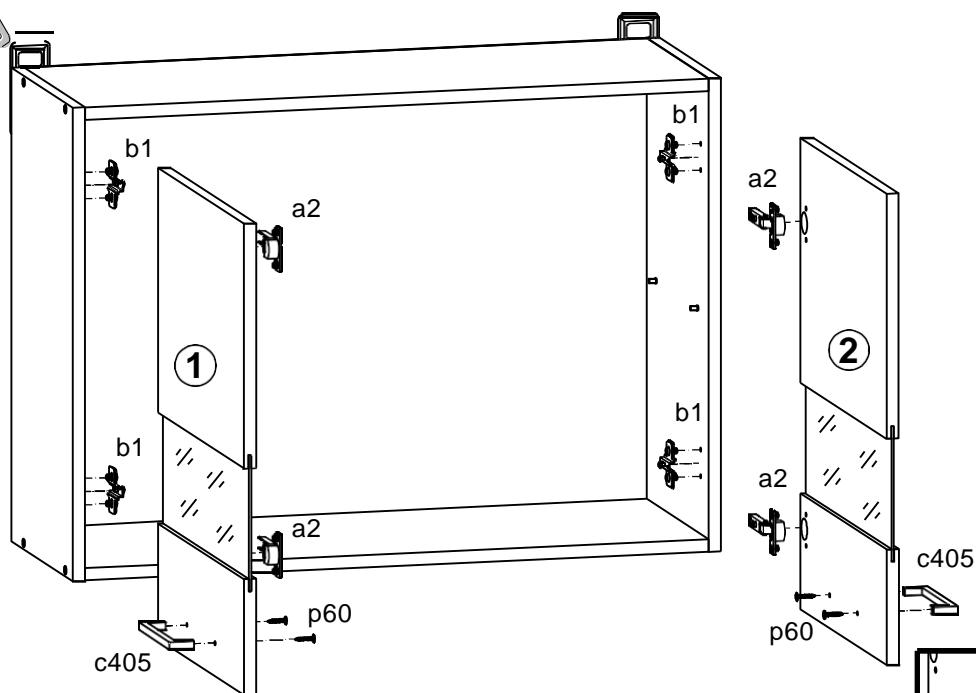

1

2

1

Set Bucatarie Kring Yasmine, Stejar Sonoma, 240 x 195,5 x

60 cm, pachetul 1,2/7

Modul B , B + A2

A	B	C	D
1		573	285
2		569	285
4		568	260
5		567	593

Set Bucatarie Kring Yasmine, Stejar Sonoma, 240 x 195,5 x

2  60 cm, pachetul 1,2/7

3

4

Set Bucatarie Kring Yasmine, Stejar Sonoma, 240 x 195,5

x 60 cm, pachetul 3/7

Modul A , A + A1

A	B	C	D
1		396	570
2		396	570
Modul A , A + A1			
1		396	570
2		396	570

Set Bucatarie Kring Yasmine, Stejar Sonoma, 240 x

195,5 x 60 cm, pachetul 7/7

Modul A , A + A1

A	B	C	D
1		567	793
2		573	285
3		769	285
4		768	260
Modul A , A + A1			
1		567	793
2		573	285
3		769	285
4		768	260

4x a2	4x b1	2x c405	4x d1 n5x17 mm	8x e1 Ø7x50 mm	4x f1 Ø8x30 mm	2x f35 Ø10x50 mm	30x l1	1x n16/L
1x n16/P	8x p16 Ø3,5x25 mm	4x p60 Ø4x22 mm	2x p127 Ø6x60 mm	1x z1	4x s1			