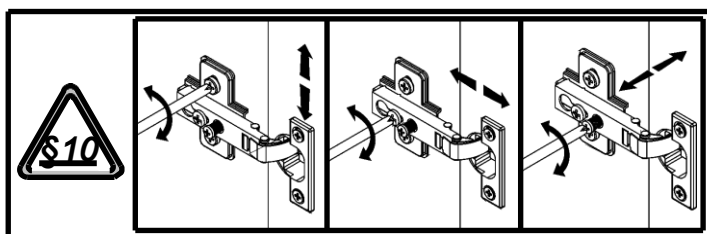

Set Bucatarie Kring Yasmine, Stejar Sonoma, 240 x

195,5 x 60 cm, pachetul 1,2/7

Modul A,A+A1,G,G+A1

A	B	C	D
1		396	713
2		396	713
Modul A,A+A1,G,G+A1			
1		396	713
2		396	713