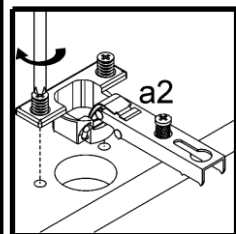

2 x 60 cm, pachetul 1,2/7

3

Set Bucatarie Kring Yasmine, Stejar Sonoma, 240 x 195,5 x 60 cm, pachetul 1,2/7

Moduł A,A+A1,G,G+A1

A	B	C	D
1		396	570
Moduł A,A+A1,G,G+A1			
1		396	570

1

1 §2 §6

Set Bucatarie Kring Yasmine, Stejar Sonoma, 240 x 195,5 x 60 cm, pachetul 1,2/7