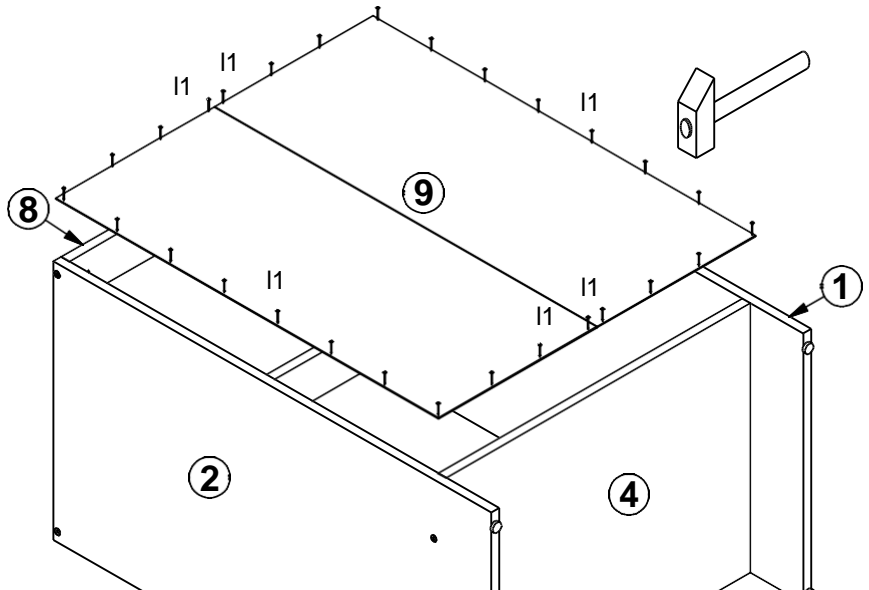

Modul B + A2

3		600	600	1/2
---	--	-----	-----	-----

Set Bucatarie Kring Yasmine, Stejar Sonoma, 240 x 195,5 x

2

60 cm, pachetul 1,2/7

3

4

Set Bucatarie Kring Yasmine, Stejar Sonoma, 240 x