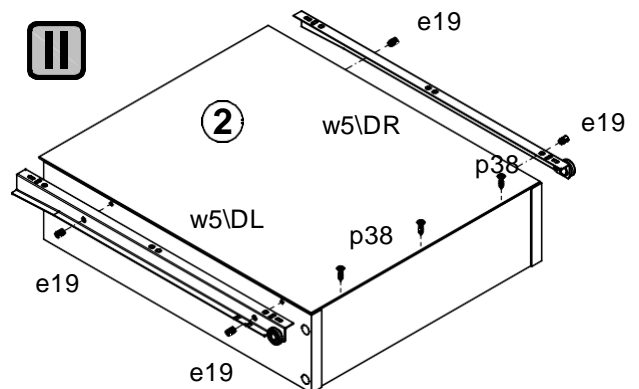

x 60 cm, pachetul 1,2/7

Modul A , A + A1

A	B	C	D
Modul A , A + A1			
1		715	393
2		406	342
3		820	450
4		820	450
6		369	450
7		368	430
8		369	70
9		369	70
10		369	100
11		400	100
12		400	100
13		314	100
Modul A + A1			
5		400	600

2

cm, pachetul 1,2/7

3

4

Set Bucatarie Kring Yasmine, Stejar Sonoma, 240

5 x 195,5 x 60 cm, pachetul 1,2/7

Set Bucatarie Kring Yasmine, Stejar Sonoma, 240 x

195,5 x 60^C cm, pachetul 1,2/7

Modul B , B + A2

A	B			
1		296,	713,	3/3
2		296,	713,	3/3
Modul B , B + A2				
1		296,	713,	2/2
2		296,	713,	2/2

Set Bucatarie Kring Yasmine, Stejar Sonoma, 240 x 195,5 x 60 cm, pachetul 1,2/7

Modul B , B + A2