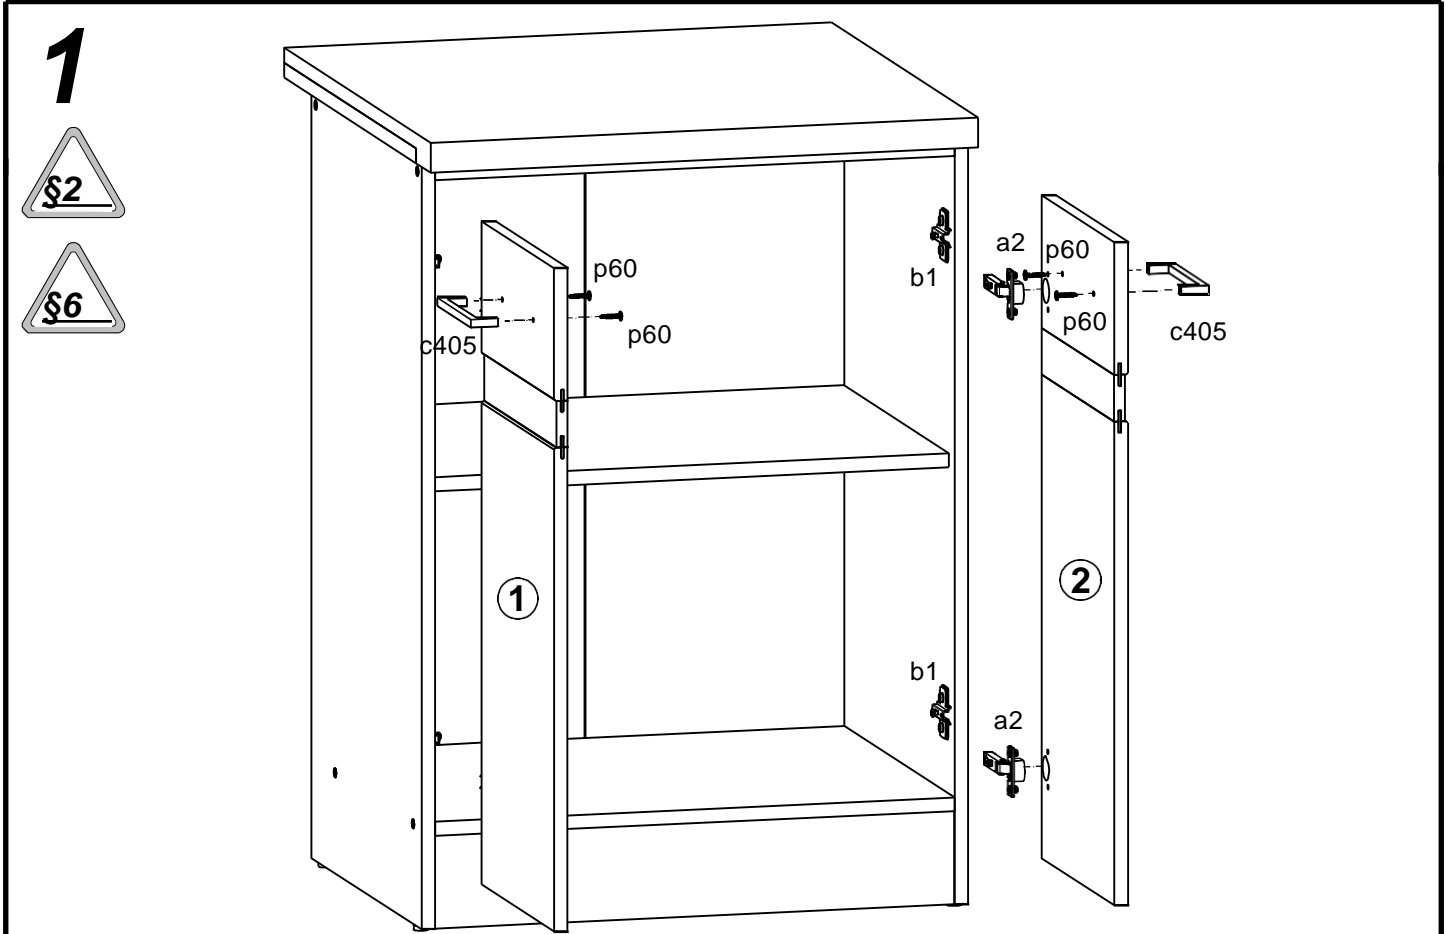

2

cm, pachetul 1,2/7

3

4

Set Bucatarie Kring Yasmine, Stejar Sonoma, 240

5 x 195,5 x 60 cm, pachetul 1,2/7

Set Bucatarie Kring Yasmine, Stejar Sonoma, 240 x

195,5 x 60^C cm, pachetul 1,2/7

Modul B , B + A2

A	B			
1		296,	713,	3/3
2		296,	713,	3/3
Modul B , B + A2				
1		296,	713,	2/2
2		296,	713,	2/2

Set Bucatarie Kring Yasmine, Stejar Sonoma, 240 x 195,5 x 60 cm, pachetul 1,2/7

Modul B , B + A2