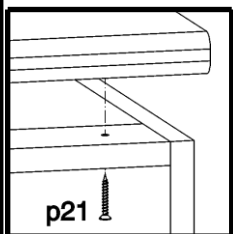

Modul B + A2

3		600	600	1/2
---	--	-----	-----	-----

Set Bucatarie Kring Yasmine, Stejar Sonoma, 240 x 195,5 x

2

60 cm, pachetul 1,2/7

3

4

Set Bucatarie Kring Yasmine, Stejar Sonoma, 240 x