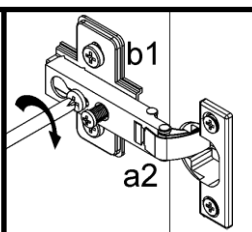

Set Bucatarie Kring Yasmine, Stejar Sonoma, 240 x

195,5 x 60 cm, pachetul 1,2/7

Modul B , B + A2

A	B	C	D
1		296	570
2		296	570

1

2

1