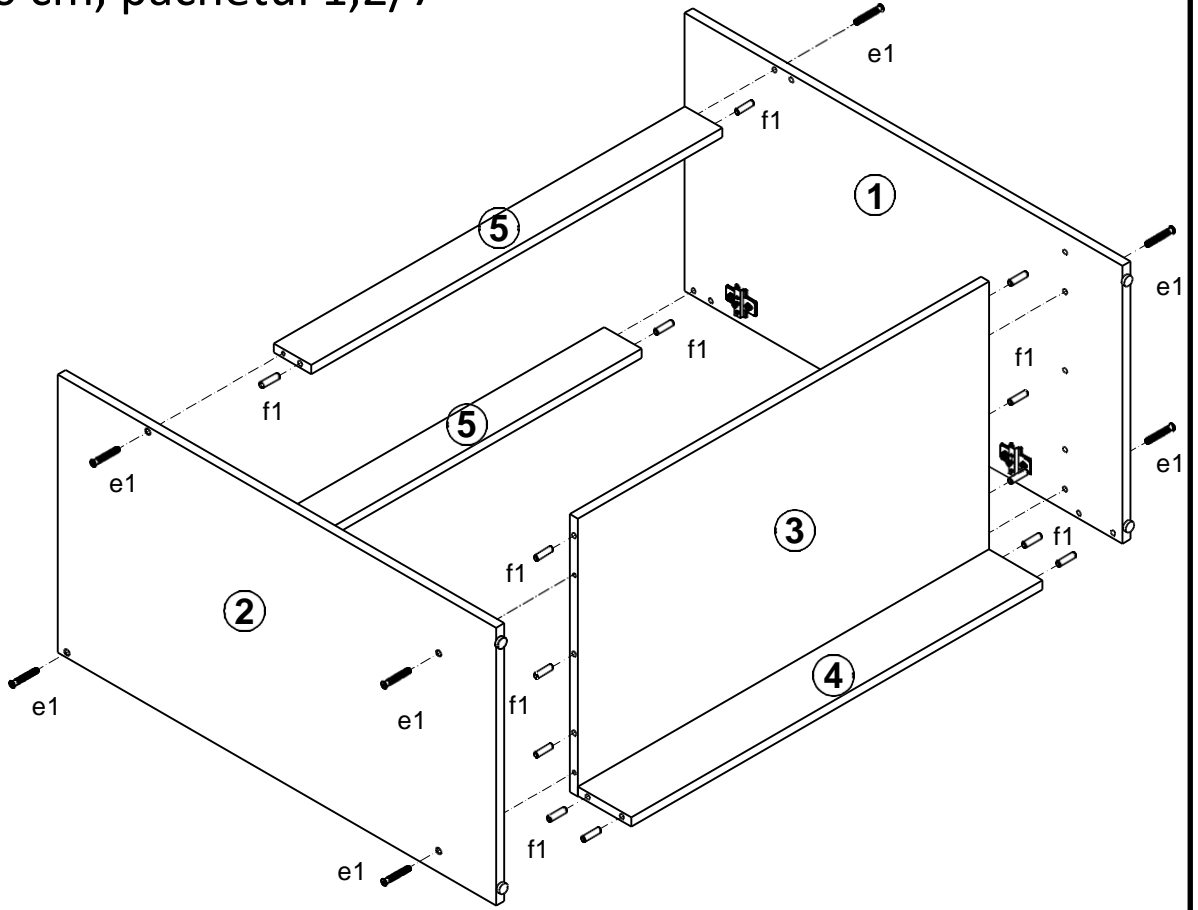

Set Bucatarie Kring Yasmine, Stejar Sonoma, 240 x 195,5

2 x 60 cm, pachetul 1,2/7

3