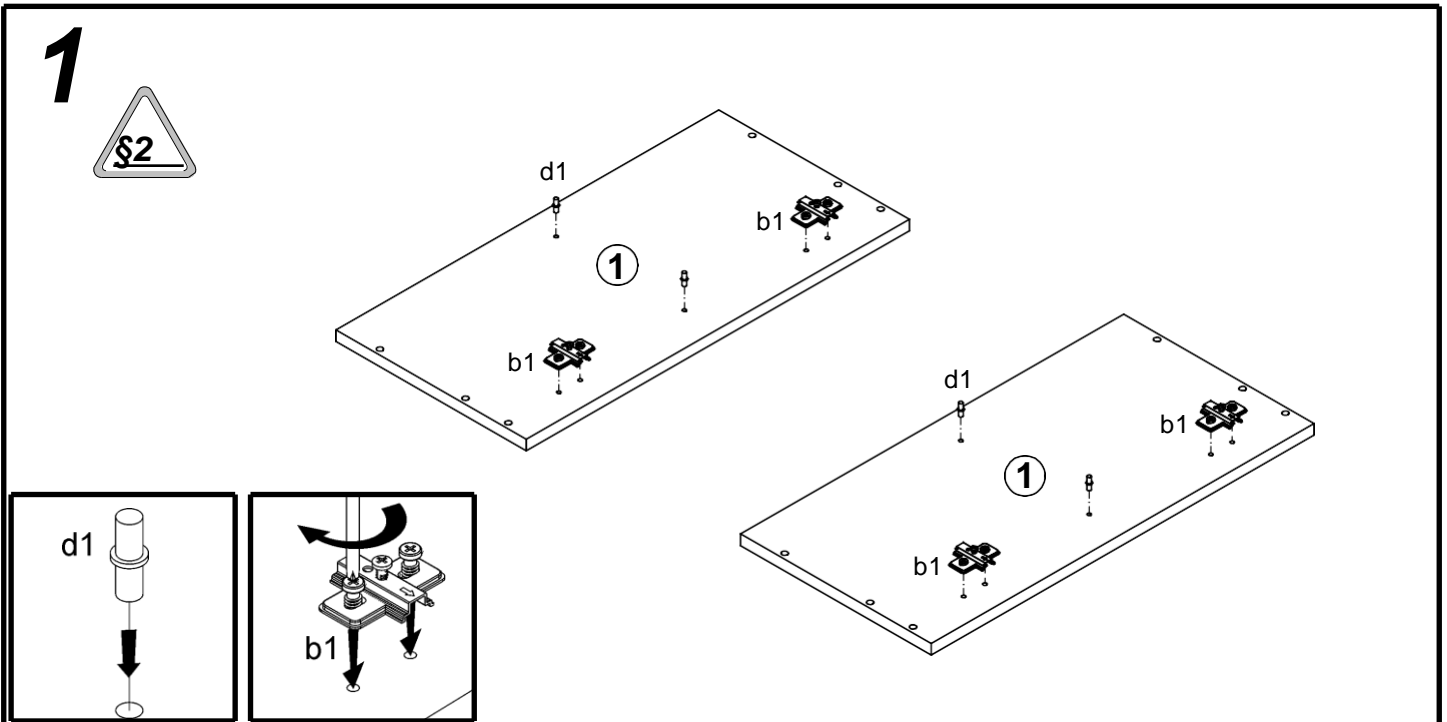

1

2

1

Set Bucatarie Kring Yasmine, Stejar Sonoma, 240 x 195,5 x

60 cm, pachetul 1,2/7

Modul B , B + A2

A	B	C	D
1		573	285
2		569	285
4		568	260
5		567	593

Set Bucatarie Kring Yasmine, Stejar Sonoma, 240 x 195,5 x