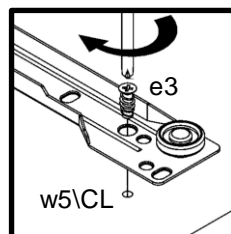

Set Bucatarie Kring Yasmine, Stejar Sonoma, 240 x 195,5

x 60 cm, pachetul 1,2/7

Modul A , A + A1

A	B	C	D
Modul A , A + A1			
1		715	393
2		406	342
3		820	450
4		820	450
6		369	450
7		368	430
8		369	70
9		369	70
10		369	100
11		400	100
12		400	100
13		314	100
Modul A + A1			
5		400	600