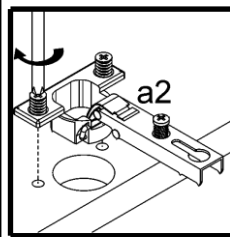

2  60 cm, pachetul 1,2/7

3

4

Set Bucatarie Kring Yasmine, Stejar Sonoma, 240 x 195,5

x 60 cm, pachetul 3/7

Modul A , A + A1

A	B	C	D
1		396	570
2		396	570
Modul A , A + A1			
1		396	570
2		396	570

Set Bucatarie Kring Yasmine, Stejar Sonoma, 240 x