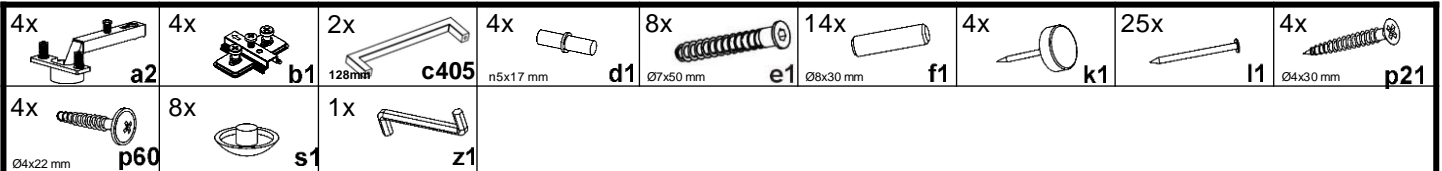

Modul B , B + A2

A	B			
1		296,	713,	3/3
2		296,	713,	3/3
Modul B , B + A2				
1		296,	713,	2/2
2		296,	713,	2/2

Set Bucatarie Kring Yasmine, Stejar Sonoma, 240 x 195,5 x 60 cm, pachetul 1,2/7

Modul B , B + A2

A	B	C	D	
1		820	450	1/3
2		820	450	1/3
3		600	600	2/3
4		569	450	1/3
5		568	430	1/3
6		569	100	1/3
7		569	70	1/3
8		569	70	1/3
9		715	593	1/3

Modul B , B + A2

1		820	450	1/2
2		820	450	1/2
4		569	450	1/2
5		568	430	1/2
6		569	100	1/2
7		569	70	1/2
8		569	70	1/2
9		715	593	1/2

Modul B + A2

3		600	600	1/2
---	--	-----	-----	-----

Set Bucatarie Kring Yasmine, Stejar Sonoma, 240 x 195,5 x

2

60 cm, pachetul 1,2/7

3

4

Set Bucatarie Kring Yasmine, Stejar Sonoma, 240 x