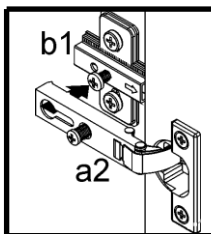

2 x 60 cm, pachetul 1,2/7

3

Set Bucatarie Kring Yasmine, Stejar Sonoma, 240 x 195,5 x 60 cm, pachetul 1,2/7

Moduł A,A+A1,G,G+A1

A	B	C	D
1		396	570
Moduł A,A+A1,G,G+A1			
1		396	570

1

1 §2 §6

Set Bucatarie Kring Yasmine, Stejar Sonoma, 240 x 195,5 x 60 cm, pachetul 1,2/7