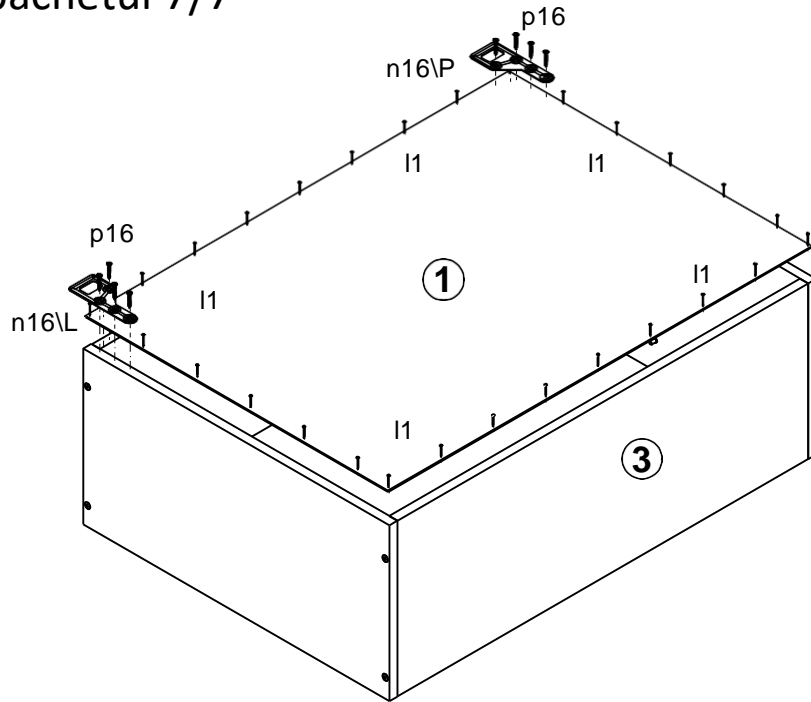

195,5 x 60 cm, pachetul 7/7

Modul A , A + A1

A	B	C	D
1		567	793
2		573	285
3		769	285
4		768	260
Modul A , A + A1			
1		567	793
2		573	285
3		769	285
4		768	260

4x a2	4x b1	2x c405	4x d1 n5x17 mm	8x e1 Ø7x50 mm	4x f1 Ø8x30 mm	2x f35 Ø10x50 mm	30x l1	1x n16/L
1x n16/P	8x p16 Ø3,5x25 mm	4x p60 Ø4x22 mm	2x p127 Ø6x60 mm	1x z1	4x s1			

Set Bucatarie Kring Yasmine, Stejar Sonoma, 240 x 195,5 x 60 cm, pachetul 7/7

2 §6

3

Set Bucatarie Kring Yasmine, Stejar Sonoma, 240 x 195,5 x 60 cm, pachetul 6/7

Modul C60

A	B	C	D
1		596	296
			2/2