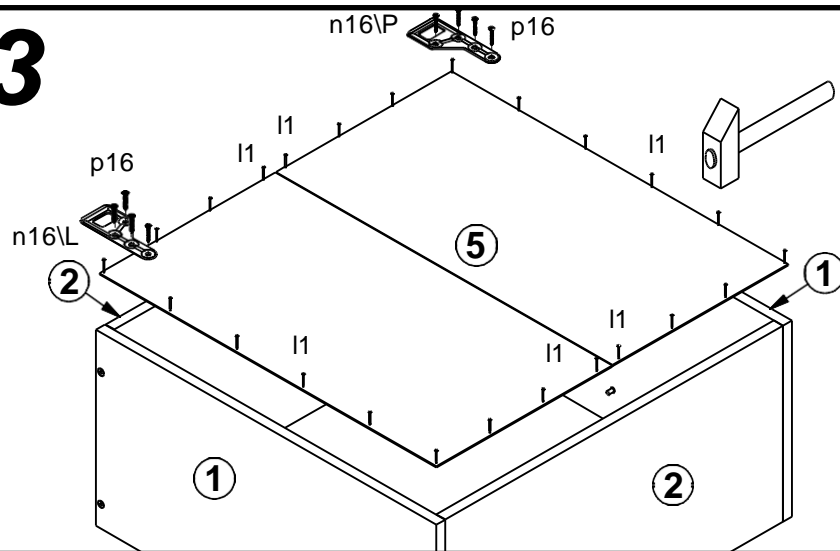

Set Bucatarie Kring Yasmine, Stejar Sonoma, 240 x 195,5 x

2 60 cm, pachetul 1,2/7

3

4