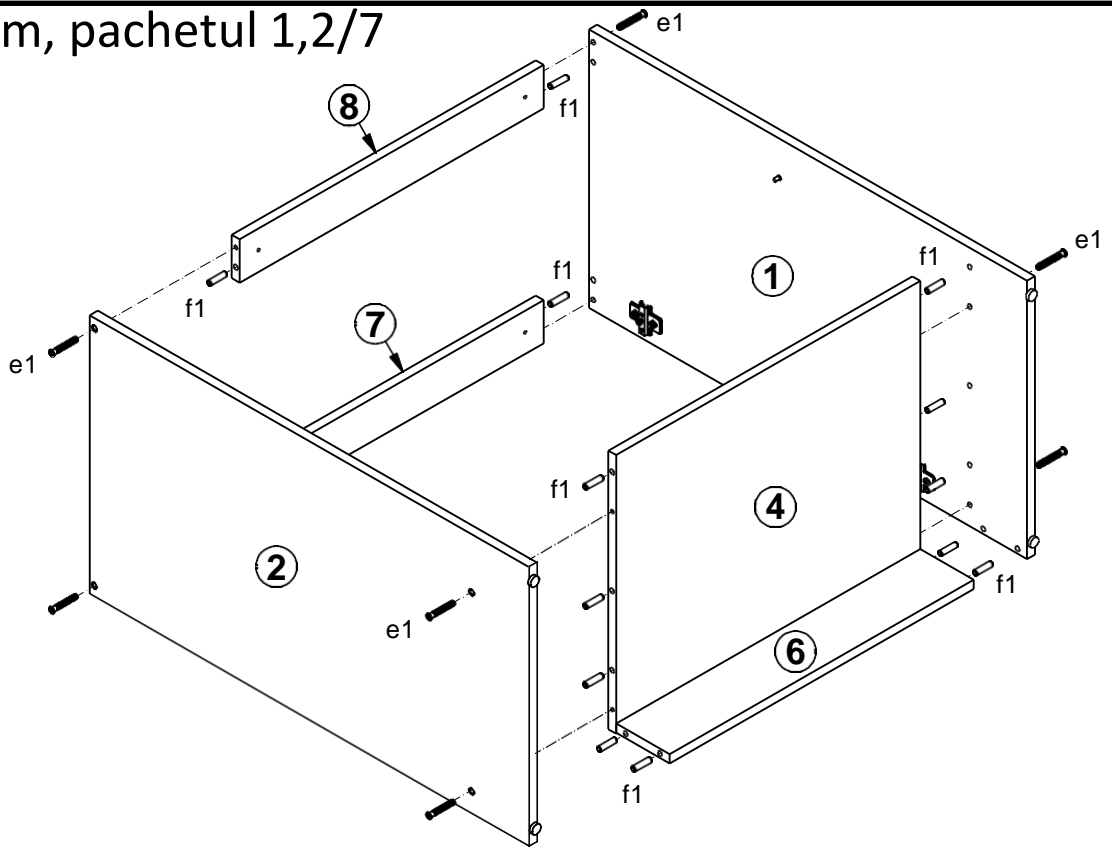

Modul B + A2

3		600	600	1/2
---	--	-----	-----	-----

Set Bucatarie Kring Yasmine, Stejar Sonoma, 240 x 195,5 x

2

60 cm, pachetul 1,2/7

3

4

Set Bucatarie Kring Yasmine, Stejar Sonoma, 240 x