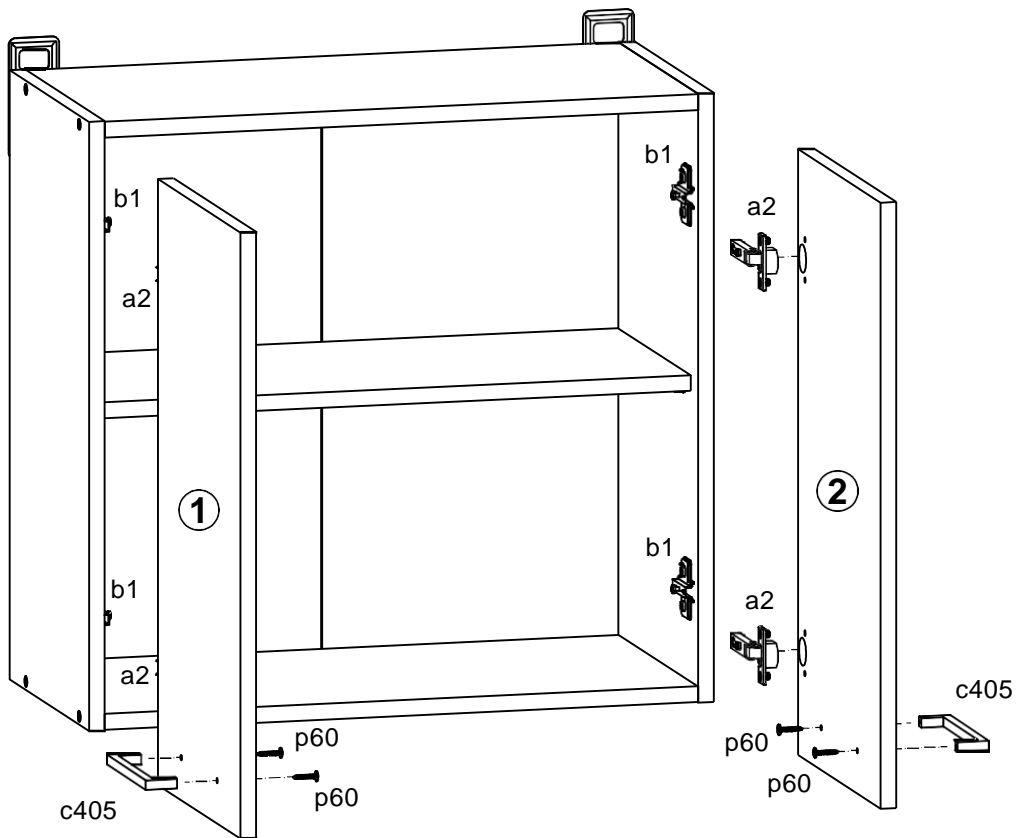

Set Bucatarie Kring Yasmine, Stejar Sonoma, 240

2 x 195,5 x 60 cm, pachetul 1,2/7

3

Set Bucatarie Kring Yasmine, Stejar Sonoma, 240 x

195,5 x 60 cm, pachetul 1,2/7

Modul B , B + A2

A	B	C	D
1		296	570
2		296	570

1

2

1

Set Bucatarie Kring Yasmine, Stejar Sonoma, 240 x 195,5 x

60 cm, pachetul 1,2/7

Modul B , B + A2

A	B	C	D
1		573	285
2		569	285
4		568	260
5		567	593

Set Bucatarie Kring Yasmine, Stejar Sonoma, 240 x 195,5 x