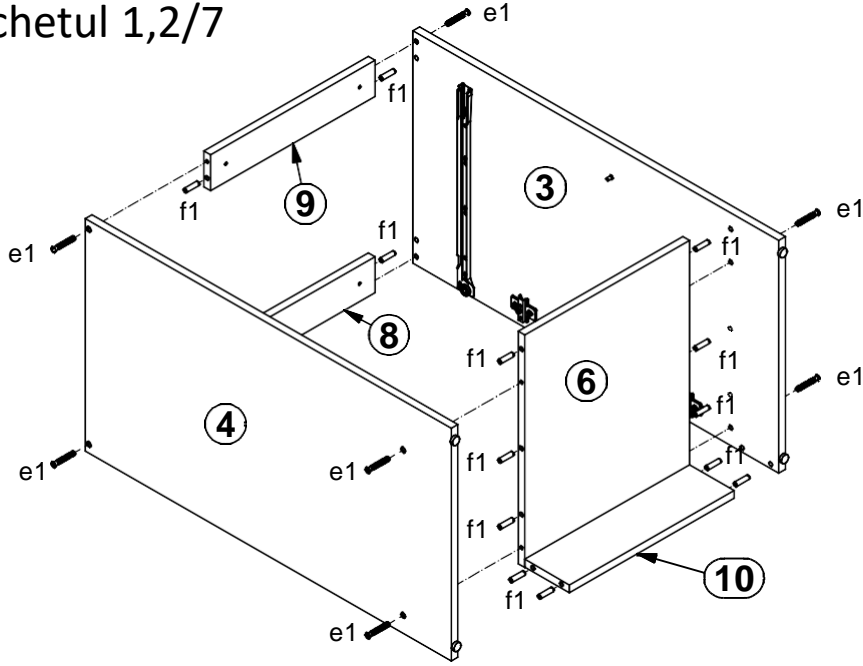

x 60 cm, pachetul 1,2/7

Modul A , A + A1

A	B	C	D
Modul A , A + A1			
1		715	393
2		406	342
3		820	450
4		820	450
6		369	450
7		368	430
8		369	70
9		369	70
10		369	100
11		400	100
12		400	100
13		314	100
Modul A + A1			
5		400	600

2

cm, pachetul 1,2/7

3

4

Set Bucatarie Kring Yasmine, Stejar Sonoma, 240

5 x 195,5 x 60 cm, pachetul 1,2/7

Set Bucatarie Kring Yasmine, Stejar Sonoma, 240 x

195,5 x 60^C cm, pachetul 1,2/7