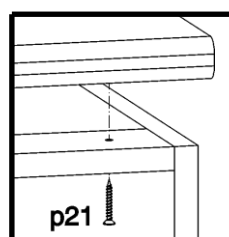

2

cm, pachetul 1,2/7

3

4

Set Bucatarie Kring Yasmine, Stejar Sonoma, 240

5 x 195,5 x 60 cm, pachetul 1,2/7

Set Bucatarie Kring Yasmine, Stejar Sonoma, 240 x

195,5 x 60^C cm, pachetul 1,2/7