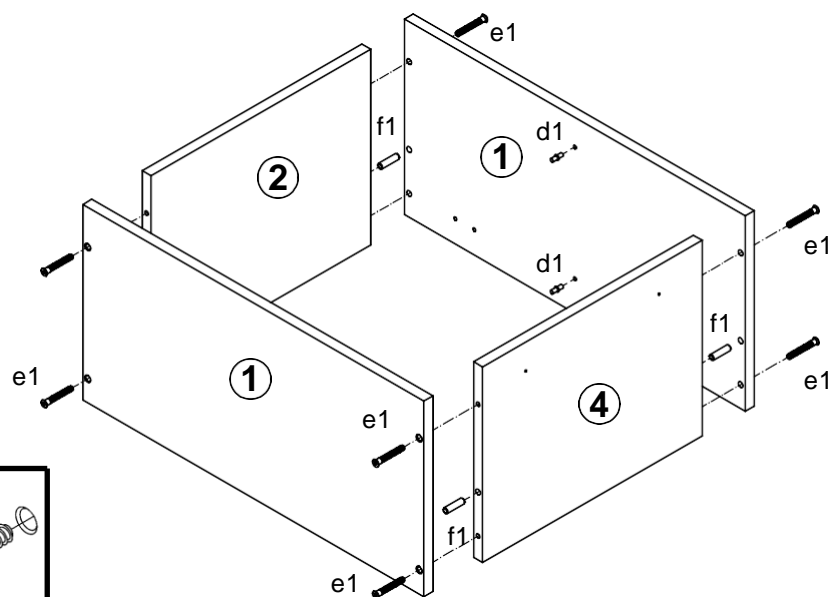

2x a2	2x b1	1x c405	4x d1 n5x17 mm	8x e1 Ø7x50 mm	4x f1 Ø8x30 mm	2x f35 Ø10x50 mm	25x l1	1x n16/L
1x n16/P	8x p16 Ø3,5x25 mm	2x p60 Ø4x22 mm	2x p127 Ø6x60 mm	1x z1	4x s1