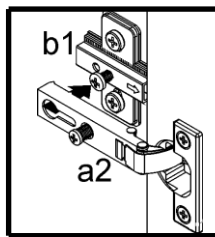

2  60 cm, pachetul 1,2/7

3

4

Set Bucatarie Kring Yasmine, Stejar Sonoma, 240 x 195,5

x 60 cm, pachetul 3/7

Modul A , A + A1

A	B	C	D
1		396	570
2		396	570
Modul A , A + A1			
1		396	570
2		396	570

Set Bucatarie Kring Yasmine, Stejar Sonoma, 240 x