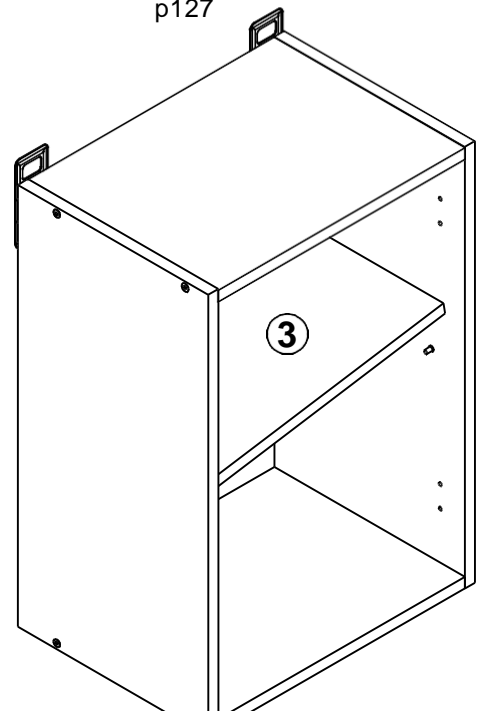

Modul A , A + A1

A	B	C	D
1		573	285
2		369	285
3		368	260
4		369	285
5		567	393
Modul A , A + A1			
1		573	285
2		369	285
3		368	260
4		369	285
5		567	393

2x a2	2x b1	1x c405	4x d1 n5x17 mm	8x e1 Ø7x50 mm	4x f1 Ø8x30 mm	2x f35 Ø10x50 mm	25x l1	1x n16/L
1x n16/P	8x p16 Ø3,5x25 mm	2x p60 Ø4x22 mm	2x p127 Ø6x60 mm	1x z1	4x s1			

Set Bucatarie Kring Yasmine, Stejar Sonoma, 240

2 x 195,5 x 60 cm, pachetul 1,2/7

3

Set Bucatarie Kring Yasmine, Stejar Sonoma, 240 x

195,5 x 60 cm, pachetul 1,2/7

Modul B , B + A2

A	B	C	D
1		296	570
2		296	570