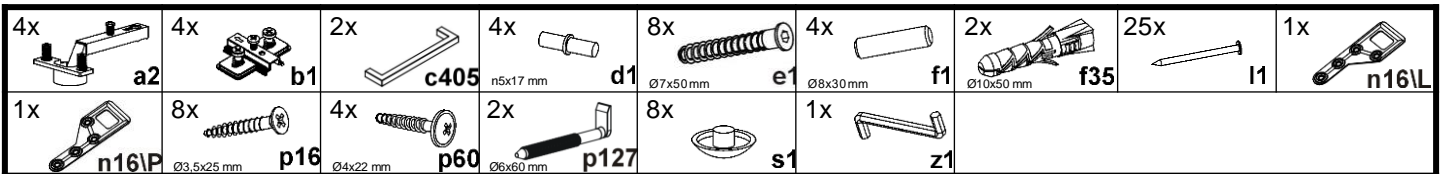

1

2

1

Set Bucatarie Kring Yasmine, Stejar Sonoma, 240 x 195,5 x

60 cm, pachetul 1,2/7

Modul B , B + A2

A	B	C	D
1		573	285
2		569	285
4		568	260
5		567	593

Set Bucatarie Kring Yasmine, Stejar Sonoma, 240 x 195,5 x