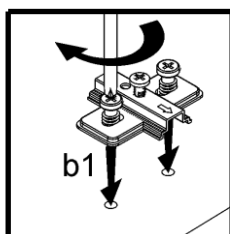

Modul A , A + A1

1		820	450	1/3
2		820	450	1/3
3		769	450	2/3
4		769	100	2/3
5		769	70	2/3
6		380	380	1/3