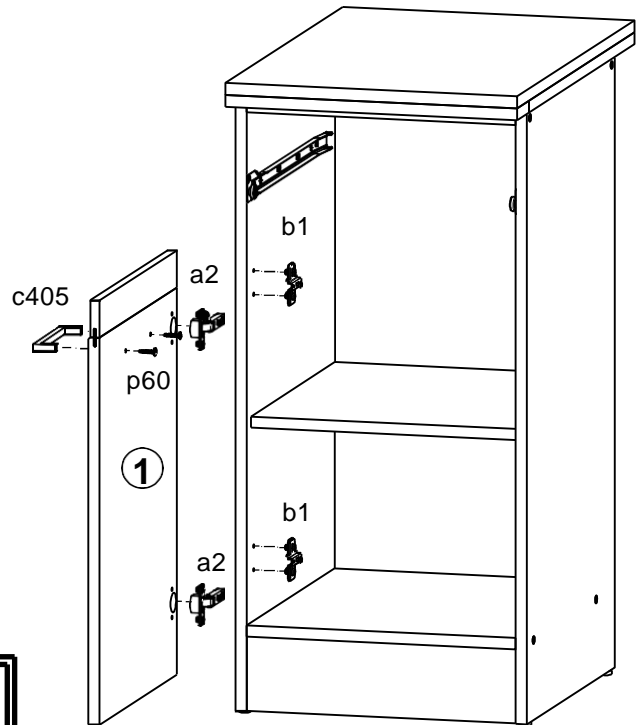

Set Bucatarie Kring Yasmine, Stejar Sonoma, 240 x

195,5 x 60 cm, pachetul 1,2/7

Modul A,A+A1,G,G+A1

A	B	C	D
1		396	570
2		396	140

KRING
FEEL WELCOME

1

Set Bucatarie Kring Yasmine, Stejar Sonoma, 240 x 195,5

x 60 cm, pachetul 1,2/7

Modul A , A + A1

A	B	C	D
Modul A , A + A1			
1		715	393
2		406	342
3		820	450
4		820	450
6		369	450
7		368	430
8		369	70
9		369	70
10		369	100
11		400	100
12		400	100
13		314	100
Modul A + A1			
5		400	600

2

cm, pachetul 1,2/7

3

4

Set Bucatarie Kring Yasmine, Stejar Sonoma, 240

5 x 195,5 x 60 cm, pachetul 1,2/7

Set Bucatarie Kring Yasmine, Stejar Sonoma, 240 x

195,5 x 60^C cm, pachetul 1,2/7