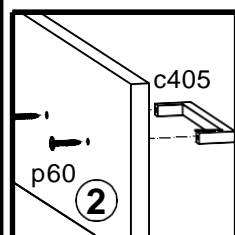

Set Bucatarie Kring Yasmine, Stejar Sonoma, 240 x

195,5 x 60 cm, pachetul 1,2/7

Modul A,A+A1,G,G+A1

A	B	C	D
1		396	713
2		396	713
Modul A,A+A1,G,G+A1			
1		396	713
2		396	713