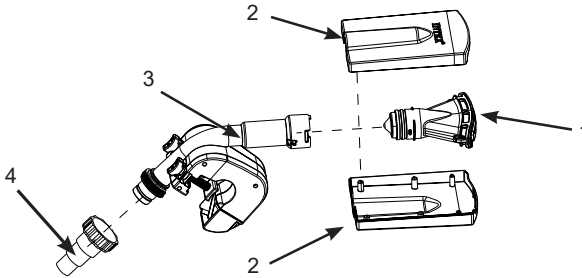

INTEX® MANUAL DE INSTRUCȚIUNI

PULVERIZATOR MULTICOLORAT CU LED PENTRU PISCINĂ

Modelul SCL306

CITIȚI ȘI RESPECTAȚI TOATE INSTRUCȚIUNILE ÎNAINTE DE A UTILIZA ACEST PRODUS

⚠️ AVERTISMENT

- A se asambla și demonta numai de către adulți.
- Acest produs nu este o jucărie. Nu permiteți copiilor să utilizeze acest produs.
- Nu apucați, trageți, apăsați sau să vă sprijiniți ori să obstrucționați pulverizatorul în vreun fel.
- Asigurați-vă că adaptorul A, clemele cu șurub și furtunul sunt prinse bine.
- Acest produs trebuie utilizat numai în scopurile descrise în manual!

NERESPECTAREA ACESTOR AVERTISMENTE ȘI A INSTRUCȚIUNILOR DE ASAMBLARE ȘI DE UTILIZARE POATE DUCE LA RĂNI GRAVE, ÎNEC SAU PAGUBE.

REFERINȚĂ ASUPRA PIESELOR

NOTĂ: Imaginile au rol strict ilustrativ. Acestea pot să nu reprezinte produsul actual. Imaginile nu respectă scara reală a obiectelor.

NR. REF.	DESCRIERE	BUC	NR. PIEȘĂ DE REZERVĂ
1	Ansamblu cap pulverizator	1	12273
2	Ansamblu superior și inferior cu șuruburi	1	12272
3	Clemă cu șuruburi pentru pulverizator	1	12280
4	Adaptorul A	1	10849

INTEX®

PĂSTRAȚI ACESTE INSTRUCȚIUNI