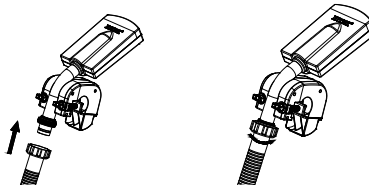

FIG (1)

2. Pentru pompele de filtrare cu furtun de 38mm (1.5 in) și supapă cu tijă:

- a) Opriți pompa de filtrare, închideți admisia supapei cu tijă și deconectați furtunul de refulare al pompei (dintre piscină și pompă) de la admisia supapei cu tijă.
- b) Atașați furtunul de refulare al pompei direct la admisia pulverizatorului. Vezi fig (2). Porniți / conectați la priză pompa de filtrare.

FIG (2)

PĂSTRAȚI ACESTE INSTRUCȚIUNI

3. Pentru pompele de filtrare cu furtun de 32mm (1.25 in):

- Opriti pompa de filtrare și scoateți-o din priză, acoperiți racordul admisei din interiorul piscinei pentru a preveni scurgerea apei din aceasta, deconectați furtunul de refulare al pompei (dintre piscină și pompă) de la racordul de admisie al piscinei.
- Atașați adaptorul A (4) la admisia pulverizatorului, după care conectați furtunul de refulare al pompei la adaptorul A. Vezi fig (3). Porniți / conectați la priză pompa de filtrare.