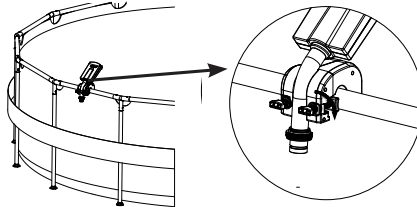

Instrucțiuni de montare

1. Amplasați clema de prindere a pulverizatorului pe muchia superioară orizontală a piscinei cu cadru de metal pe care ați selectat-o, în apropierea furtunului de refulare a pompei de filtrare, și strângeți șuruburile clemei cu mâna. Vezi fig (1).

FIG (1)

2. Pentru pompele de filtrare cu furtun de 38mm (1.5 in) și supapă cu tijă:

- a) Opriți pompa de filtrare, închideți admisia supapei cu tijă și deconectați furtunul de refulare al pompei (dintre piscină și pompă) de la admisia supapei cu tijă.
- b) Atașați furtunul de refulare al pompei direct la admisia pulverizatorului. Vezi fig (2). Porniți / conectați la priză pompa de filtrare.