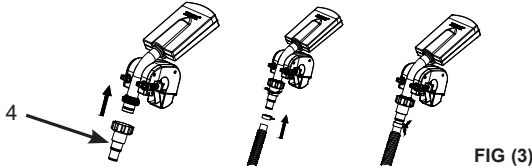

3. Pentru pompele de filtrare cu furtun de 32mm (1.25 in):

1. Opriti pompa de filtrare și scoateți-o din priză, acoperiți racordul admisei din interiorul piscinei pentru a preveni scurgerea apei din aceasta, deconectați furtunul de refulare al pompei (dintre piscină și pompă) de la racordul de admisie al piscinei.
2. Atașați adaptorul A (4) la admisia pulverizatorului, după care conectați furtunul de refulare al pompei la adaptorul A. Vezi fig (3). Porniți / conectați la priză pompa de filtrare.

Întreținerea și Depozitarea

1. Verificați periodic toate componentele pentru urme de deteriorare, suprasolicitare. Înlocuiți imediat componentele avariate.
2. Utilizați un burete și apă curată pentru a șterge orice urmă de murdărie sau pete.
3. Demontați produsul când temperatura scade sub 5°C (41°F) inversând instrucțiunile de montare de mai sus, evacuați apa din pulverizator, și asigurați-vă că toate componentele sunt complet uscate înainte de a le depozita.
4. Depozitați produsul și accesoriile într-un spațiu uscat, cu temperatură controlată între 0° – 40°C (32° – 104°F).
5. Ambalajul original poate fi utilizat pentru depozitare.

PROBLEMĂ	SOLUȚIE
Illuminatorul LED este oprit/clipește	- Asigurați-vă că pompa de filtrare este în funcțiune și conectați pulverizatorul de piscină la furtunul de refulare, consultați capitolul "Instrucțiuni de asamblare". - Asigurați-vă că debitul pompei de filtrare se încadrează în valorile indicate, dacă debitul sistemului este sub 2.271 L/oră(600 galoane/oră), înlocuiți pompa cu o pompă ce are un debit mai mare. - Curățați sau înlocuiți cartușul pompei de filtrare. Dacă utilizați un filtru cu nisip, asigurați-vă că mediul de nisip este curat spălându-l. - Utilizați un furtun de grădină pentru a spăla orificiile capului de pulverizare, verificați dacă în acesta s-au acumulat depozite de nisip. - Contact centrul de service Intex.
Efect de cascadă slab	- Utilizați-vă degetele pentru a șterge orice murdărie de pe orificiile capului de pulverizare. - Rezultatele depind de debitul pompei de filtrare. Dacă tot nu sunteți mulțumiți de efectul de cascadă, vă recomandăm o pompă de filtrare cu un debit mai mare.
Apa este pulverizată în afara piscinei	Rezultatele depind de debitul pompei de filtrare. Înlocuiți pompa cu un sistem ce are un debit mai mic.

PĂSTRAȚI ACESTE INSTRUCȚIUNI